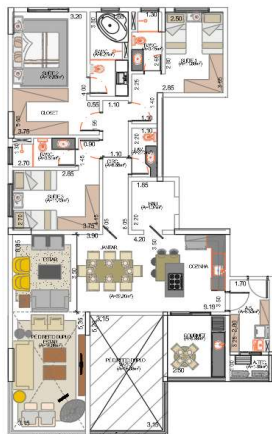

### ANDAR ÍMPAR - LIVING E GOURMET INTEGRADOS

FINAL 1 - 3 SUÍTES  
148M<sup>2</sup>

FINAL 2 - 4 SUÍTES  
171M<sup>2</sup>

UNIDADES DAS  
ANDARES ÍMPARES:

31 E 32  
51 E 52  
71 E 72  
91 E 92  
111 E 112  
131 E 132  
151 E 152  
171 E 172  
191 E 192  
211 E 212  
231 E 232  
251 E 252  
271 E 272

### ANDAR PAR - LIVING E GOURMET SEPARADOS

FINAL 1 - 3 SUÍTES  
148M<sup>2</sup>

FINAL 2 - 4 SUÍTES  
171M<sup>2</sup>

UNIDADES DAS  
ANDARES PARES:

21 E 22  
41 E 42  
61 E 62  
81 E 82  
101 E 102  
121 E 122  
141 E 142  
161 E 162  
181 E 182  
201 E 202  
221 E 222  
241 E 242  
261 E 262