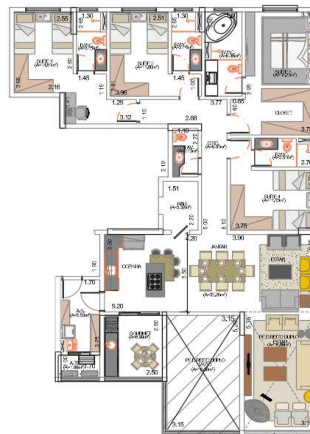

### ANDAR ÍMPAR - LIVING E GOURMET INTEGRADOS

FINAL 1 - 3 SUÍTES  
148M<sup>2</sup>

FINAL 2 - 4 SUÍTES  
171M<sup>2</sup>

UNIDADES DAS  
ANDARES ÍMPARES:

31 E 32  
51 E 52  
71 E 72  
91 E 92  
111 E 112  
131 E 132  
151 E 152  
171 E 172  
191 E 192  
211 E 212  
231 E 232  
251 E 252  
271 E 272

### ANDAR PAR - LIVING E GOURMET SEPARADOS

FINAL 1 - 3 SUÍTES  
148M<sup>2</sup>

FINAL 2 - 4 SUÍTES  
171M<sup>2</sup>

UNIDADES DAS  
ANDARES PARES:

21 E 22  
41 E 42  
61 E 62  
81 E 82  
101 E 102  
121 E 122  
141 E 142  
161 E 162  
181 E 182  
201 E 202  
221 E 222  
241 E 242  
261 E 262