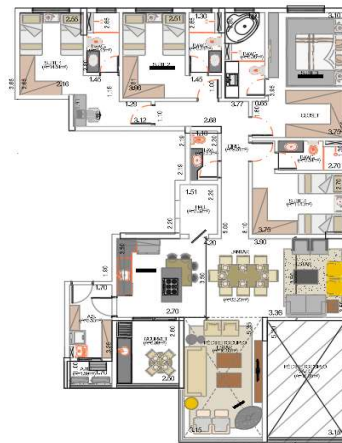

### ANDAR ÍMPAR - LIVING E GOURMET INTEGRADOS

FINAL 1 - 3 SUÍTES  
148M<sup>2</sup>

FINAL 2 - 4 SUÍTES  
171M<sup>2</sup>

UNIDADES DAS  
ANDARES ÍMPARES:

31 E 32  
51 E 52  
71 E 72  
91 E 92  
111 E 112  
131 E 132  
151 E 152  
171 E 172  
191 E 192  
211 E 212  
231 E 232  
251 E 252  
271 E 272