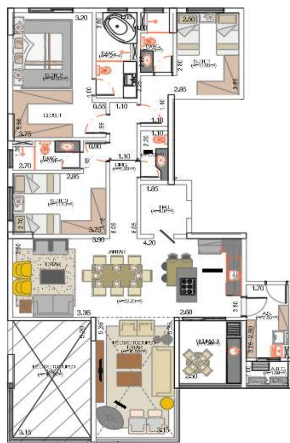

Grand Garden

RESIDENCE

— TAUBATÉ —

LEGENDA:

 VENDIDO DISPONÍVEL

271 3 SUITES 148 m ²	272 4 SUITES 171m ²
261 3 SUITES 148 m ²	262 4 SUITES 171m ²
251 3 SUITES 148 m ²	252 4 SUITES 171m ²
241 3 SUITES 148 m ²	242 4 SUITES 171m ²
231 3 SUITES 148 m ²	232 4 SUITES 171m ²
221 3 SUITES 148 m ²	222 4 SUITES 171m ²
211 3 SUITES 148 m ²	212 4 SUITES 171m ²
201 3 SUITES 148 m ²	202 4 SUITES 171m ²
191 3 SUITES 148 m ²	192 4 SUITES 171m ²
181 3 SUITES 148 m ²	182 4 SUITES 171m ²
171 3 SUITES 148 m ²	172 4 SUITES 171m ²
161 3 SUITES 148 m ²	162 4 SUITES 171m ²
151 3 SUITES 148 m ²	152 4 SUITES 171m ²
141 3 SUITES 148 m ²	142 4 SUITES 171m ²
131 3 SUITES 148 m ²	132 4 SUITES 171m ²
121 3 SUITES 148 m ²	122 4 SUITES 171m ²
111 3 SUITES 148 m ²	112 4 SUITES 171m ²
101 3 SUITES 148 m ²	102 4 SUITES 171m ²
91 3 SUITES 148 m ²	92 4 SUITES 171m ²
81 3 SUITES 148 m ²	82 4 SUITES 171m ²
71 3 SUITES 148 m ²	72 4 SUITES 171m ²
61 3 SUITES 148 m ²	62 4 SUITES 171m ²
51 3 SUITES 148 m ²	52 4 SUITES 171m ²
41 3 SUITES 148 m ²	42 4 SUITES 171m ²
31 3 SUITES 148 m ²	32 4 SUITES 171m ²
21 3 SUITES 148 m ²	22 4 SUITES 171m ²

ANDAR ÍMPAR - LIVING E GOURMET INTEGRADOS

FINAL 1 - 3 SUÍTES
148M²

FINAL 2 - 4 SUÍTES
171M²

UNIDADES DAS
ANDARES ÍMPARES:

31 E 32
51 E 52
71 E 72
91 E 92
111 E 112
131 E 132
151 E 152
171 E 172
191 E 192
211 E 212
231 E 232
251 E 252
271 E 272

ANDAR PAR - LIVING E GOURMET SEPARADOS

FINAL 1 - 3 SUÍTES
148M²

FINAL 2 - 4 SUÍTES
171M²

UNIDADES DAS
ANDARES PARES:

21 E 22
41 E 42
61 E 62
81 E 82
101 E 102
121 E 122
141 E 142
161 E 162
181 E 182
201 E 202
221 E 222
241 E 242
261 E 262