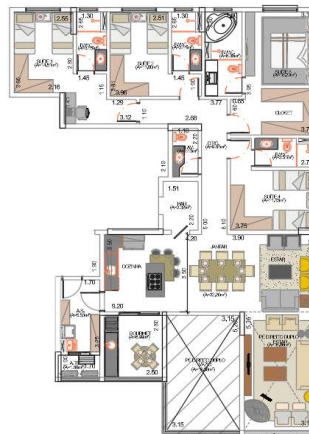

Grand Garden

RESIDENCE

— TAUBATÉ —

LEGENDA:

 VENDIDO DISPONÍVEL

271 3 SUITES 148 m ²	272 4 SUITES 171m ²
261 3 SUITES 148 m ²	262 4 SUITES 171m ²
251 3 SUITES 148 m ²	252 4 SUITES 171m ²
241 3 SUITES 148 m ²	242 4 SUITES 171m ²
231 3 SUITES 148 m ²	232 4 SUITES 171m ²
221 3 SUITES 148 m ²	222 4 SUITES 171m ²
211 3 SUITES 148 m ²	212 4 SUITES 171m ²
201 3 SUITES 148 m ²	202 4 SUITES 171m ²
191 3 SUITES 148 m ²	192 4 SUITES 171m ²
181 3 SUITES 148 m ²	182 4 SUITES 171m ²
171 3 SUITES 148 m ²	172 4 SUITES 171m ²
161 3 SUITES 148 m ²	162 4 SUITES 171m ²
151 3 SUITES 148 m ²	152 4 SUITES 171m ²
141 3 SUITES 148 m ²	142 4 SUITES 171m ²
131 3 SUITES 148 m ²	132 4 SUITES 171m ²
121 3 SUITES 148 m ²	122 4 SUITES 171m ²
111 3 SUITES 148 m ²	112 4 SUITES 171m ²
101 3 SUITES 148 m ²	102 4 SUITES 171m ²
91 3 SUITES 148 m ²	92 4 SUITES 171m ²
81 3 SUITES 148 m ²	82 4 SUITES 171m ²
71 3 SUITES 148 m ²	72 4 SUITES 171m ²
61 3 SUITES 148 m ²	62 4 SUITES 171m ²
51 3 SUITES 148 m ²	52 4 SUITES 171m ²
41 3 SUITES 148 m ²	42 4 SUITES 171m ²
31 3 SUITES 148 m ²	32 4 SUITES 171m ²
21 3 SUITES 148 m ²	22 4 SUITES 171m ²

ANDAR ÍMPAR - LIVING E GOURMET INTEGRADOS

FINAL 1 - 3 SUÍTES
148M²

FINAL 2 - 4 SUÍTES
171M²

UNIDADES DAS
ANDARES ÍMPARES:

31 E 32
51 E 52
71 E 72
91 E 92
111 E 112
131 E 132
151 E 152
171 E 172
191 E 192
211 E 212
231 E 232
251 E 252
271 E 272

ANDAR PAR - LIVING E GOURMET SEPARADOS

FINAL 1 - 3 SUÍTES
148M²

FINAL 2 - 4 SUÍTES
171M²

UNIDADES DAS
ANDARES PARES:

21 E 22
41 E 42
61 E 62
81 E 82
101 E 102
121 E 122
141 E 142
161 E 162
181 E 182
201 E 202
221 E 222
241 E 242
261 E 262