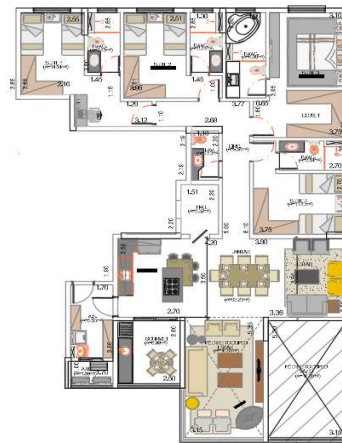

Grand Garden

RESIDENCE

— TAUBATÉ —

LEGENDA:

 VENDIDO DISPONÍVEL

271 3 SUITES 148 m ²	272 4 SUITES 171m ²
261 3 SUITES 148 m ²	262 4 SUITES 171m ²
251 3 SUITES 148 m ²	252 4 SUITES 171m ²
241 3 SUITES 148 m ²	242 4 SUITES 171m ²
231 3 SUITES 148 m ²	232 4 SUITES 171m ²
221 3 SUITES 148 m ²	222 4 SUITES 171m ²
211 3 SUITES 148 m ²	212 4 SUITES 171m ²
201 3 SUITES 148 m ²	202 4 SUITES 171m ²
191 3 SUITES 148 m ²	192 4 SUITES 171m ²
181 3 SUITES 148 m ²	182 4 SUITES 171m ²
171 3 SUITES 148 m ²	172 4 SUITES 171m ²
161 3 SUITES 148 m ²	162 4 SUITES 171m ²
151 3 SUITES 148 m ²	152 4 SUITES 171m ²
141 3 SUITES 148 m ²	142 4 SUITES 171m ²
131 3 SUITES 148 m ²	132 4 SUITES 171m ²
121 3 SUITES 148 m ²	122 4 SUITES 171m ²
111 3 SUITES 148 m ²	112 4 SUITES 171m ²
101 3 SUITES 148 m ²	102 4 SUITES 171m ²
91 3 SUITES 148 m ²	92 4 SUITES 171m ²
81 3 SUITES 148 m ²	82 4 SUITES 171m ²
71 3 SUITES 148 m ²	72 4 SUITES 171m ²
61 3 SUITES 148 m ²	62 4 SUITES 171m ²
51 3 SUITES 148 m ²	52 4 SUITES 171m ²
41 3 SUITES 148 m ²	42 4 SUITES 171m ²
31 3 SUITES 148 m ²	32 4 SUITES 171m ²
21 3 SUITES 148 m ²	22 4 SUITES 171m ²

ANDAR ÍMPAR - LIVING E GOURMET INTEGRADOS

FINAL 1 - 3 SUÍTES
148M²

FINAL 2 - 4 SUÍTES
171M²

UNIDADES DAS
ANDARES ÍMPARES:

31 E 32
51 E 52
71 E 72
91 E 92
111 E 112
131 E 132
151 E 152
171 E 172
191 E 192
211 E 212
231 E 232
251 E 252
271 E 272

ANDAR PAR - LIVING E GOURMET SEPARADOS

FINAL 1 - 3 SUÍTES
148M²

FINAL 2 - 4 SUÍTES
171M²

UNIDADES DAS
ANDARES PARES:

21 E 22
41 E 42
61 E 62
81 E 82
101 E 102
121 E 122
141 E 142
161 E 162
181 E 182
201 E 202
221 E 222
241 E 242
261 E 262