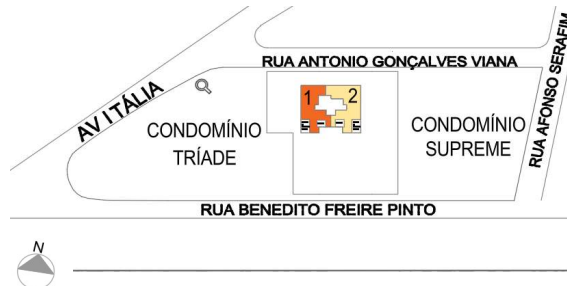

Grand Garden

RESIDENCE

— TAUBATÉ —

LEGENDA:

 VENDIDO DISPONÍVEL

271 3 SUITES 148 m ²	272 4 SUITES 171m ²
261 3 SUITES 148 m ²	262 4 SUITES 171m ²
251 3 SUITES 148 m ²	252 4 SUITES 171m ²
241 3 SUITES 148 m ²	242 4 SUITES 171m ²
231 3 SUITES 148 m ²	232 4 SUITES 171m ²
221 3 SUITES 148 m ²	222 4 SUITES 171m ²
211 3 SUITES 148 m ²	212 4 SUITES 171m ²
201 3 SUITES 148 m ²	202 4 SUITES 171m ²
191 3 SUITES 148 m ²	192 4 SUITES 171m ²
181 3 SUITES 148 m ²	182 4 SUITES 171m ²
171 3 SUITES 148 m ²	172 4 SUITES 171m ²
161 3 SUITES 148 m ²	162 4 SUITES 171m ²
151 3 SUITES 148 m ²	152 4 SUITES 171m ²
141 3 SUITES 148 m ²	142 4 SUITES 171m ²
131 3 SUITES 148 m ²	132 4 SUITES 171m ²
121 3 SUITES 148 m ²	122 4 SUITES 171m ²
111 3 SUITES 148 m ²	112 4 SUITES 171m ²
101 3 SUITES 148 m ²	102 4 SUITES 171m ²
91 3 SUITES 148 m ²	92 4 SUITES 171m ²
81 3 SUITES 148 m ²	82 4 SUITES 171m ²
71 3 SUITES 148 m ²	72 4 SUITES 171m ²
61 3 SUITES 148 m ²	62 4 SUITES 171m ²
51 3 SUITES 148 m ²	52 4 SUITES 171m ²
41 3 SUITES 148 m ²	42 4 SUITES 171m ²
31 3 SUITES 148 m ²	32 4 SUITES 171m ²
21 3 SUITES 148 m ²	22 4 SUITES 171m ²

ANDAR ÍMPAR - LIVING E GOURMET INTEGRADOS

FINAL 1 - 3 SUÍTES
148M²

FINAL 2 - 4 SUÍTES
171M²

UNIDADES DAS
ANDARES ÍMPARES:

31 E 32
51 E 52
71 E 72
91 E 92
111 E 112
131 E 132
151 E 152
171 E 172
191 E 192
211 E 212
231 E 232
251 E 252
271 E 272

ANDAR PAR - LIVING E GOURMET SEPARADOS

FINAL 1 - 3 SUÍTES
148M²

FINAL 2 - 4 SUÍTES
171M²

UNIDADES DAS
ANDARES PARES:

21 E 22
41 E 42
61 E 62
81 E 82
101 E 102
121 E 122
141 E 142
161 E 162
181 E 182
201 E 202
221 E 222
241 E 242
261 E 262