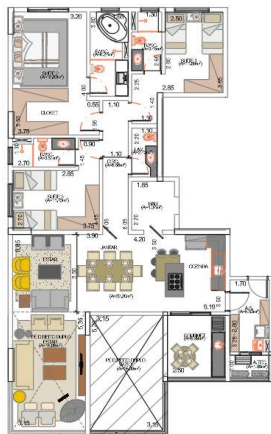

Grand Garden

RESIDENCE

— TAUBATÉ —

LEGENDA:

 VENDIDO DISPONÍVEL

271 3 SUITES 148 m ²	272 4 SUITES 171m ²
261 3 SUITES 148 m ²	262 4 SUITES 171m ²
251 3 SUITES 148 m ²	252 4 SUITES 171m ²
241 3 SUITES 148 m ²	242 4 SUITES 171m ²
231 3 SUITES 148 m ²	232 4 SUITES 171m ²
221 3 SUITES 148 m ²	222 4 SUITES 171m ²
211 3 SUITES 148 m ²	212 4 SUITES 171m ²
201 3 SUITES 148 m ²	202 4 SUITES 171m ²
191 3 SUITES 148 m ²	192 4 SUITES 171m ²
181 3 SUITES 148 m ²	182 4 SUITES 171m ²
171 3 SUITES 148 m ²	172 4 SUITES 171m ²
161 3 SUITES 148 m ²	162 4 SUITES 171m ²
151 3 SUITES 148 m ²	152 4 SUITES 171m ²
141 3 SUITES 148 m ²	142 4 SUITES 171m ²
131 3 SUITES 148 m ²	132 4 SUITES 171m ²
121 3 SUITES 148 m ²	122 4 SUITES 171m ²
111 3 SUITES 148 m ²	112 4 SUITES 171m ²
101 3 SUITES 148 m ²	102 4 SUITES 171m ²
91 3 SUITES 148 m ²	92 4 SUITES 171m ²
81 3 SUITES 148 m ²	82 4 SUITES 171m ²
71 3 SUITES 148 m ²	72 4 SUITES 171m ²
61 3 SUITES 148 m ²	62 4 SUITES 171m ²
51 3 SUITES 148 m ²	52 4 SUITES 171m ²
41 3 SUITES 148 m ²	42 4 SUITES 171m ²
31 3 SUITES 148 m ²	32 4 SUITES 171m ²
21 3 SUITES 148 m ²	22 4 SUITES 171m ²

ANDAR ÍMPAR - LIVING E GOURMET INTEGRADOS

FINAL 1 - 3 SUÍTES
148M²

FINAL 2 - 4 SUÍTES
171M²

UNIDADES DAS
ANDARES ÍMPARES:

31 E 32
51 E 52
71 E 72
91 E 92
111 E 112
131 E 132
151 E 152
171 E 172
191 E 192
211 E 212
231 E 232
251 E 252
271 E 272

ANDAR PAR - LIVING E GOURMET SEPARADOS

FINAL 1 - 3 SUÍTES
148M²

FINAL 2 - 4 SUÍTES
171M²

UNIDADES DAS
ANDARES PARES:

21 E 22
41 E 42
61 E 62
81 E 82
101 E 102
121 E 122
141 E 142
161 E 162
181 E 182
201 E 202
221 E 222
241 E 242
261 E 262