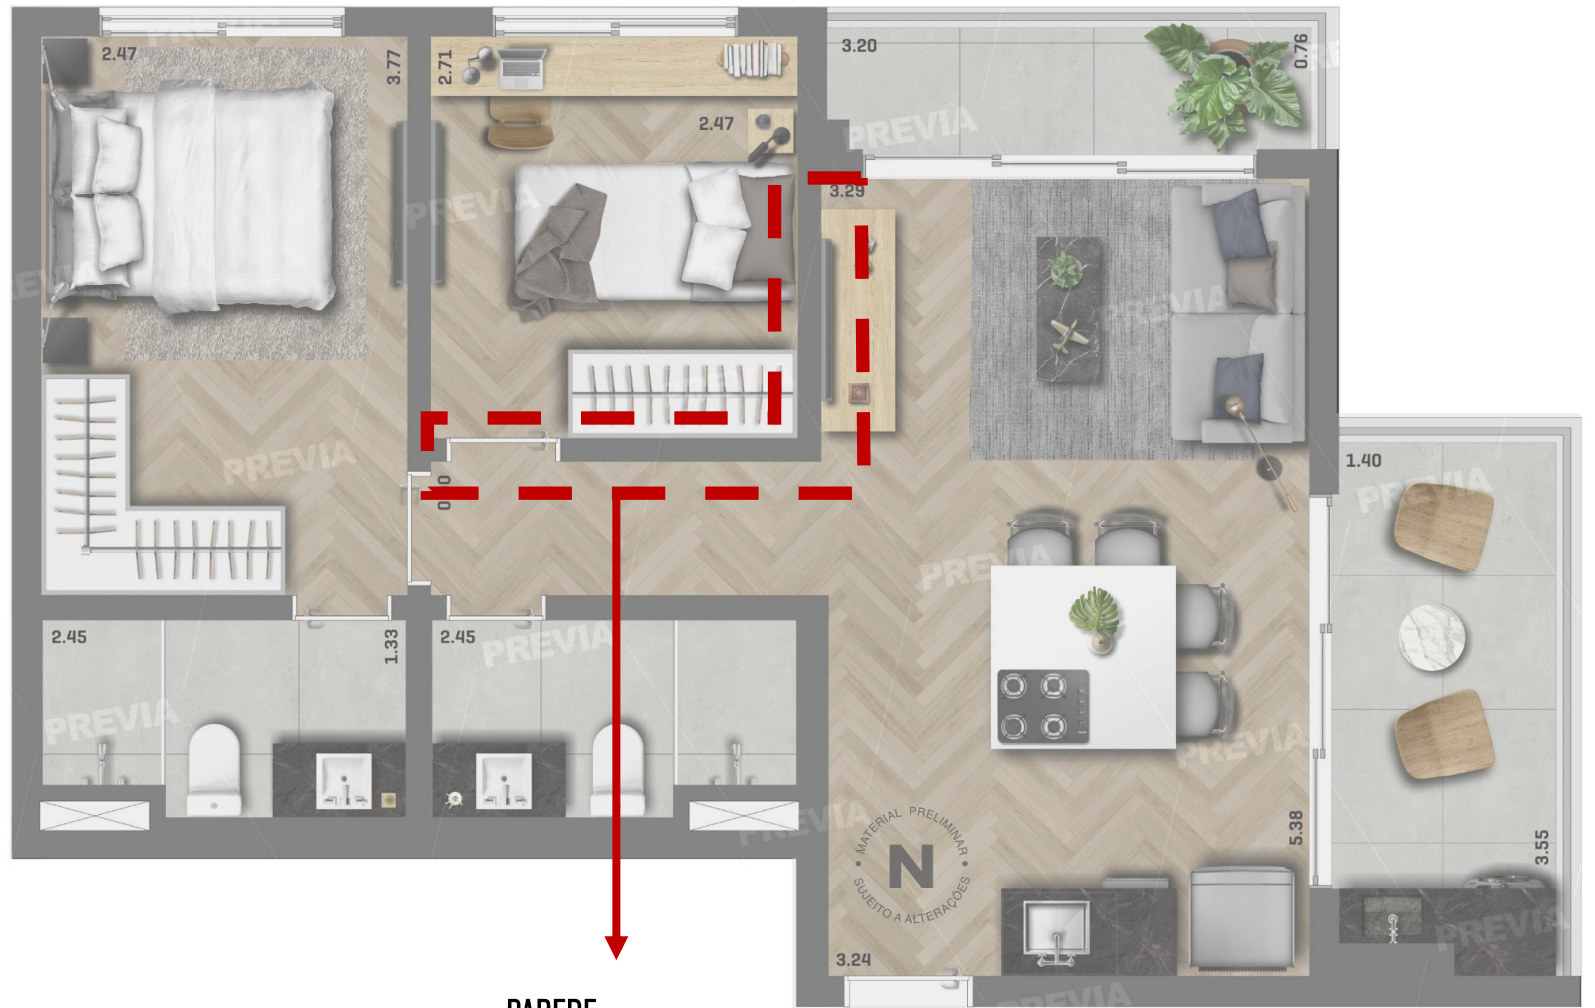

PLANTA TIPO STUDIO

STUDIO 01: 26m²

FINAIS 06, 07, 08, 09, 10, 11, 12, 13 E 15
DO 5º AO 27º PAVIMENTOS

*PLANTA QUE MAIS SE REPETE

PLANTA TIPO STUDIO

STUDIO 02: 27m²

FINAL I4

DO 5º AO 27º PAVIMENTOS

FINAL I6

DO 4º AO 27º PAVIMENTOS

PLANTA TIPO 2 DORM

2 DORM: 60m²
UNIDADES FINAL 01
DO 5º AO 27º PAVIMENTOS

PLANTA TIPO 2 DORM

2 DORM: 60m²
UNIDADES FINAL 01
DO 5º AO 27º PAVIMENTOS

AVENIDA JAMARIS

ALAMEDA DOS JURUPIS

PAREDE
EM DRYWALL

PLANTA TIPO 3 DORM

3 DORM TIPO A: 85m²

FINAL 02

DO 5º AO 27º PAVIMENTOS

ALAMEDA DOS JURUPIS

AVENIDA JAMARIS

PLANTA TIPO 3 DORM

3 DORM TIPO A: 85m²

FINAL 02

DO 5º AO 27º PAVIMENTOS

PLANTA TIPO 3 DORM

3 DORM TIPO B: 85m²
FINAL 03
DO 5º AO 27º PAVIMENTOS

PLANTA TIPO 3 DORM

3 DORM TIPO B: 85m²
FINAL O3
DO 5º AO 27º PAVIMENTOS

AVENIDA JAMARIS