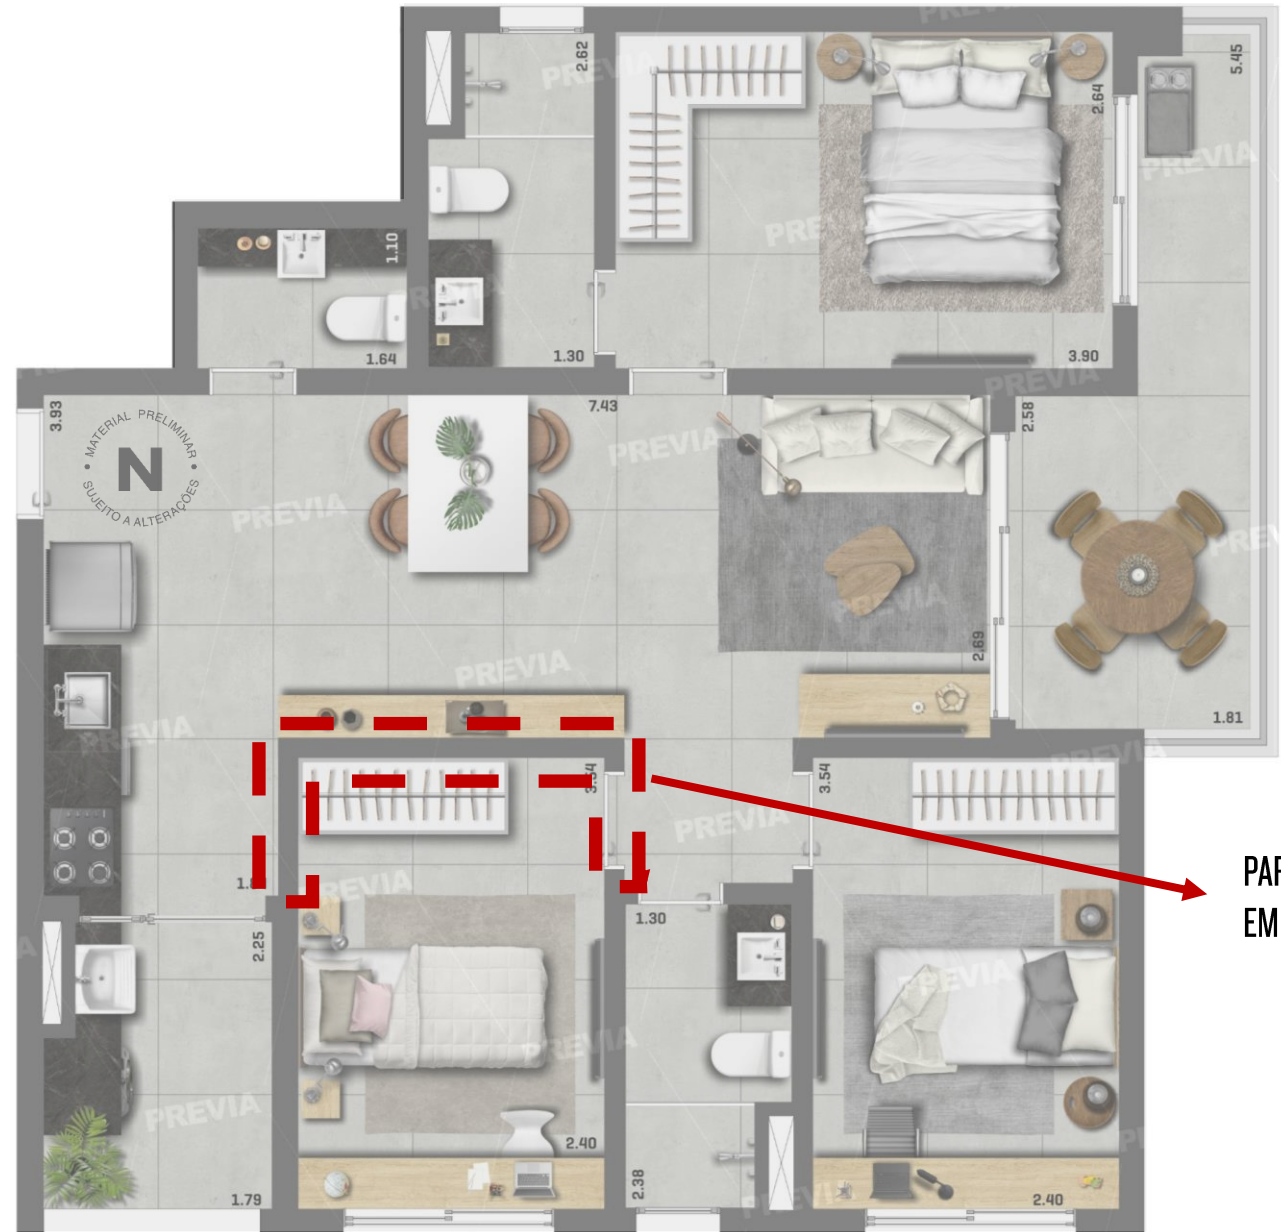

PAREDE
EM DRYWALL

PLANTA TIPO 3 DORM

3 DORM TIPO A: 85m²

FINAL 02

DO 5º AO 27º PAVIMENTOS

ALAMEDA DOS JURUPIS

AVENIDA JAMARIS

PLANTA TIPO 3 DORM

3 DORM TIPO A: 85m²

FINAL 02

DO 5º AO 27º PAVIMENTOS

PLANTA TIPO 3 DORM

3 DORM TIPO B: 85m²
FINAL 03
DO 5º AO 27º PAVIMENTOS

PLANTA TIPO 3 DORM

3 DORM TIPO B: 85m²
FINAL O3
DO 5º AO 27º PAVIMENTOS

AVENIDA JAMARIS