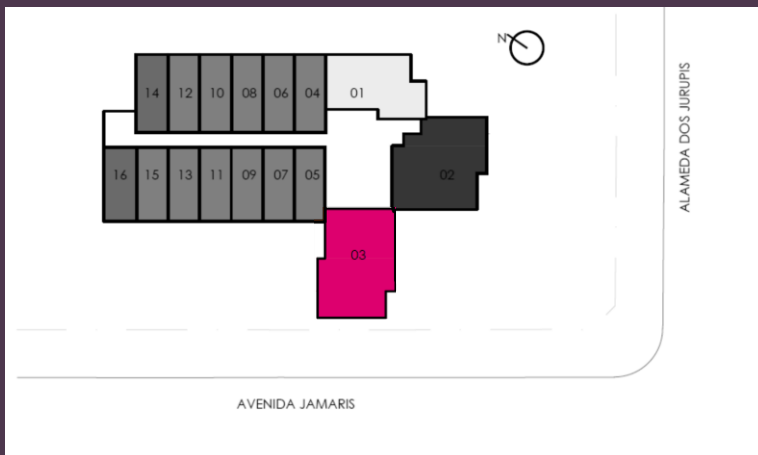

PLANTA TIPO STUDIO

STUDIO 01: 26m²

FINAIS 06, 07, 08, 09, 10, 11, 12, 13 E 15
DO 5º AO 27º PAVIMENTOS

*PLANTA QUE MAIS SE REPETE

PLANTA TIPO STUDIO

STUDIO 02: 27m²

FINAL I4

DO 5º AO 27º PAVIMENTOS

3 DORM TIPO A: 85m²

FINAL 02

DO 5º AO 27º PAVIMENTOS

PLANTA TIPO 3 DORM

3 DORM TIPO B: 85m²
FINAL 03
DO 5º AO 27º PAVIMENTOS

PLANTA TIPO 3 DORM

3 DORM TIPO B: 85m²
FINAL O3
DO 5º AO 27º PAVIMENTOS

AVENIDA JAMARIS

ALAMEDA DOS JURUPIS

PAREDE EM DRYWALL

PAREDE EM DRYWALL

VITACON