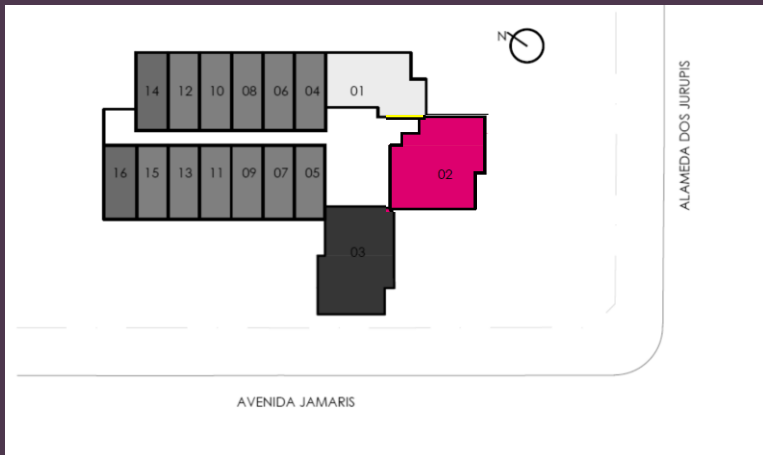

PLANTA TIPO STUDIO

STUDIO 01: 26m²

FINAIS 06, 07, 08, 09, 10, 11, 12, 13 E 15
DO 5º AO 27º PAVIMENTOS

*PLANTA QUE MAIS SE REPETE

PLANTA TIPO STUDIO

STUDIO 02: 27m²

FINAL I4

DO 5º AO 27º PAVIMENTOS

PAREDE
EM DRYWALL

PLANTA TIPO 3 DORM

3 DORM TIPO A: 85m²

FINAL 02

DO 5º AO 27º PAVIMENTOS

ALAMEDA DOS JURUPIS

AVENIDA JAMARIS

PLANTA TIPO 3 DORM

3 DORM TIPO A: 85m²

FINAL 02

DO 5º AO 27º PAVIMENTOS

PLANTA TIPO 3 DORM

3 DORM TIPO B: 85m²
FINAL 03
DO 5º AO 27º PAVIMENTOS

PLANTA TIPO 3 DORM

3 DORM TIPO B: 85m²
FINAL O3
DO 5º AO 27º PAVIMENTOS

AVENIDA JAMARIS