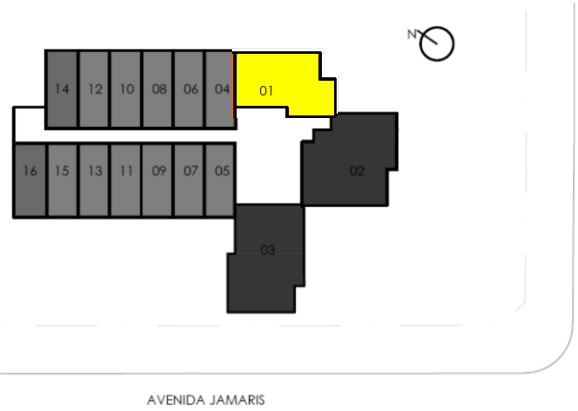

PLANTA TIPO STUDIO

STUDIO 01: 26m²

FINAIS 06, 07, 08, 09, 10, 11, 12, 13 E 15
DO 5º AO 27º PAVIMENTOS

*PLANTA QUE MAIS SE REPETE

PLANTA TIPO STUDIO

STUDIO 02: 27m²

FINAL I4

DO 5º AO 27º PAVIMENTOS

FINAL I6

DO 4º AO 27º PAVIMENTOS

PLANTA TIPO 2 DORM

2 DORM: 60m²
UNIDADES FINAL 01
DO 5º AO 27º PAVIMENTOS

PLANTA TIPO 2 DORM

2 DORM: 60m²
UNIDADES FINAL 01
DO 5º AO 27º PAVIMENTOS

AVENIDA JAMARIS

ALAMEDA DOS JURUPIS