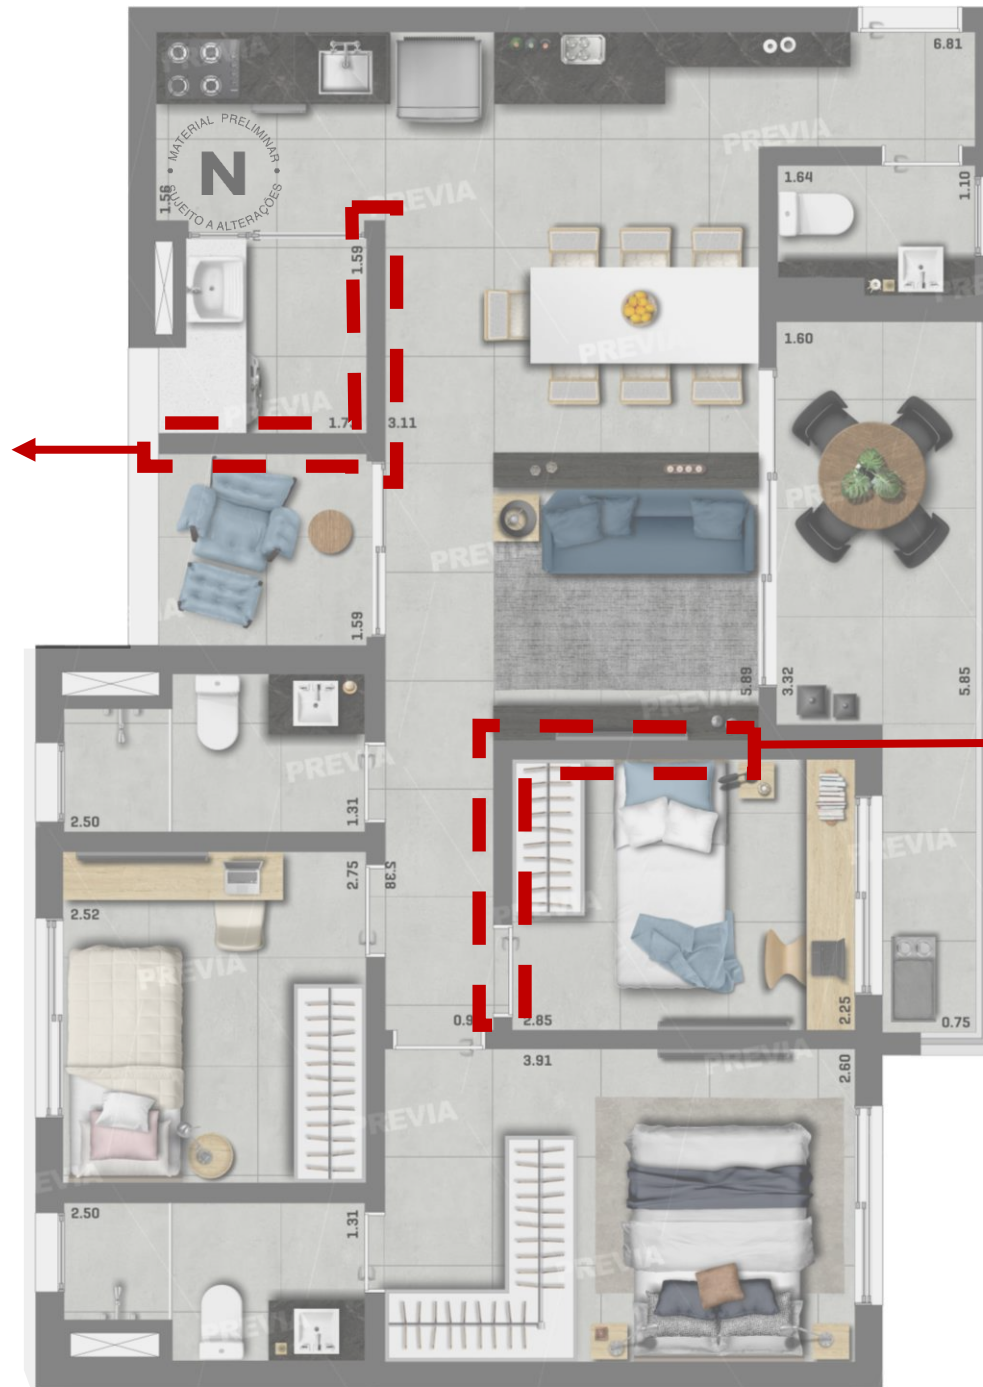

3 DORM TIPO A: 85m²

FINAL 02

DO 5º AO 27º PAVIMENTOS

PLANTA TIPO 3 DORM

3 DORM TIPO B: 85m²
FINAL 03
DO 5º AO 27º PAVIMENTOS

PLANTA TIPO 3 DORM

3 DORM TIPO B: 85m²
FINAL O3
DO 5º AO 27º PAVIMENTOS

AVENIDA JAMARIS

ALAMEDA DOS JURUPIS

PAREDE EM DRYWALL

PAREDE EM DRYWALL

VITACON