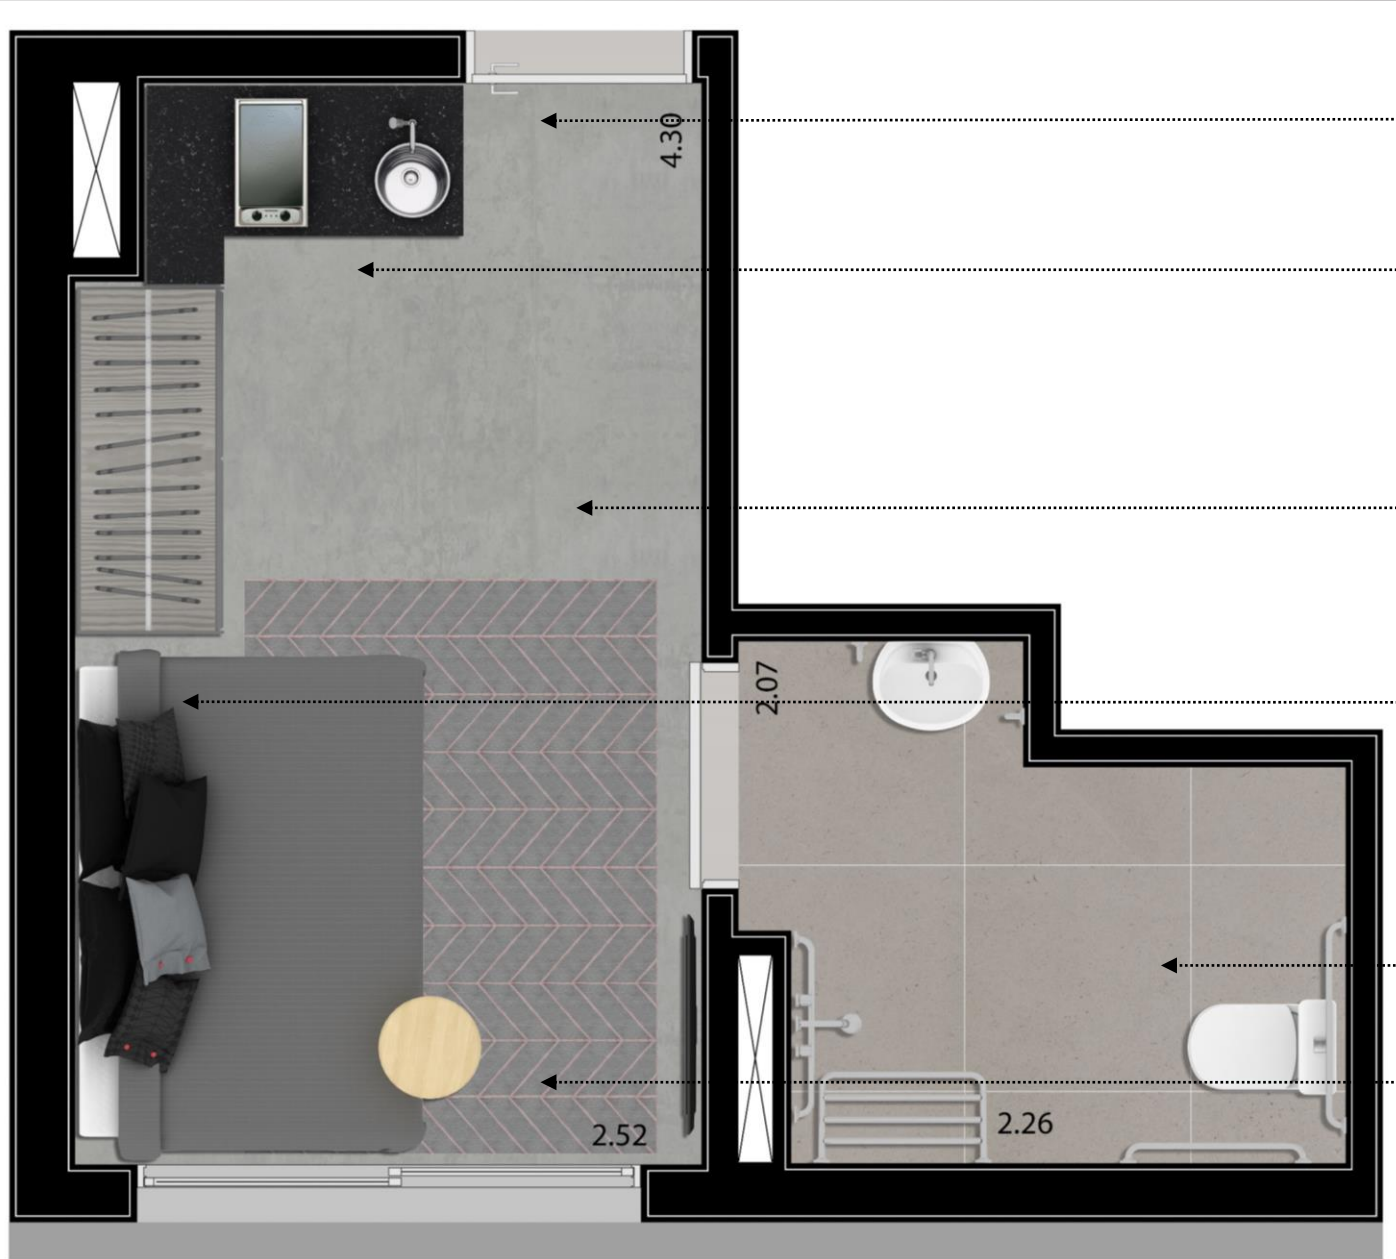

PLANTA TIPO NR1 SEM TERRAÇO – 3º E 4º PAVIMENTO

ENTREGUE COM
FECHADURA
BIOMETRICA

PREVISÃO DE PONTO
DE MÁQUINA DE
LAVAR OU TANQUE

ENTREGUE COM PISO
PORCELANATO EM
TODAS AS UNIDADES E
LUMINARIAS

TOMADA USB

AQUECIMENTO DE
ÁGUA CENTRAL

AR-CONDICIONADO E
EQUIPAMENTO
ENTREGUE

*SUGESTÃO DE DECORAÇÃO