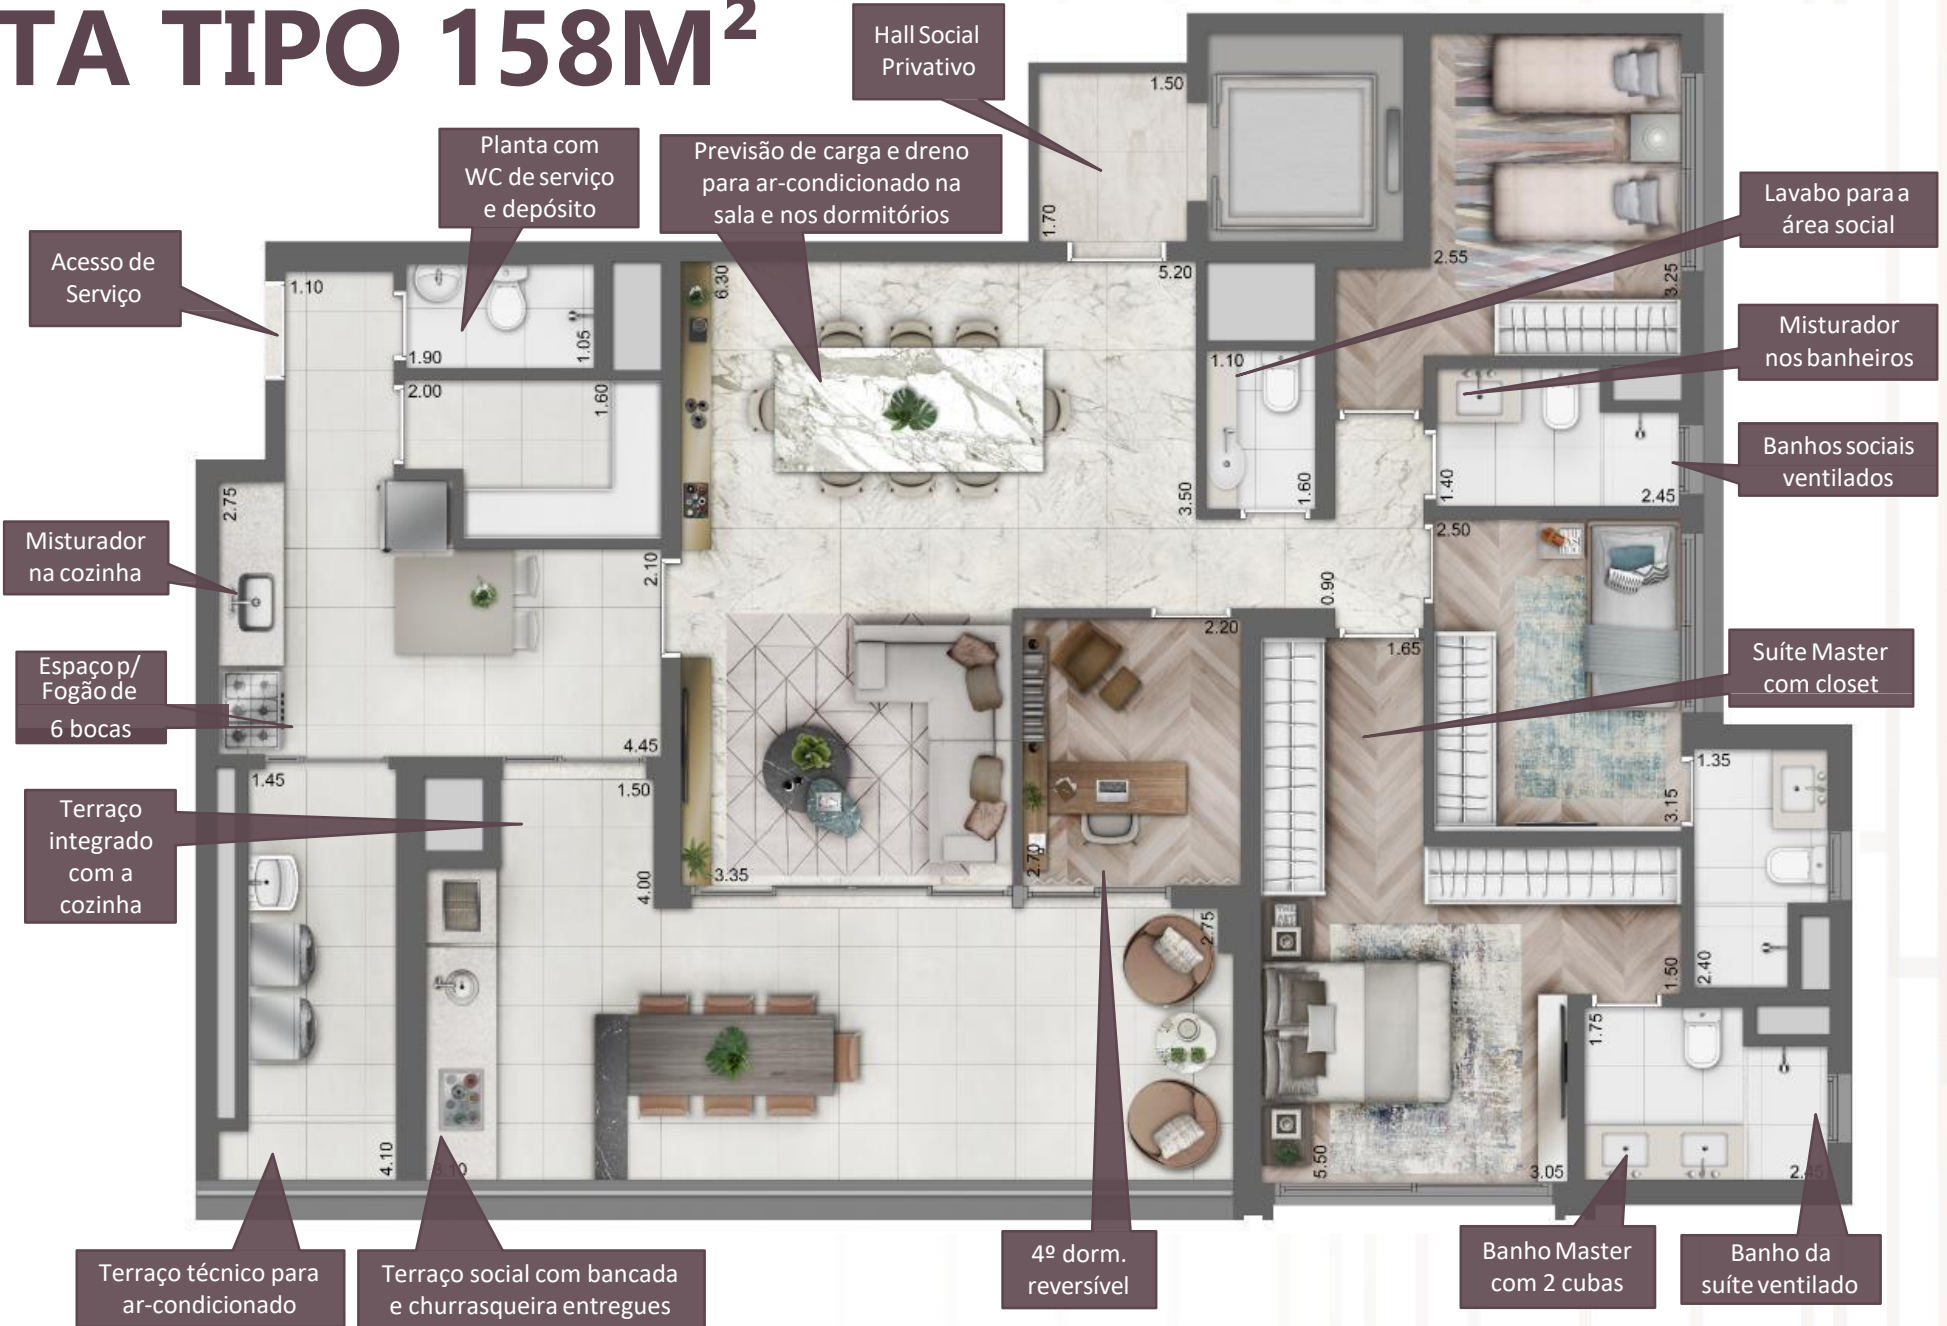

# PLANTA TIPO 158M<sup>2</sup>

# PLANTA DUPLEX SUPERIOR 269,5m<sup>2</sup>

PARQUE DO  
IBIRAPUERA

PERSPECTIVA ILUSTRADA DA VISTA  
DO TERRAÇO DUPLEX FINAL 1