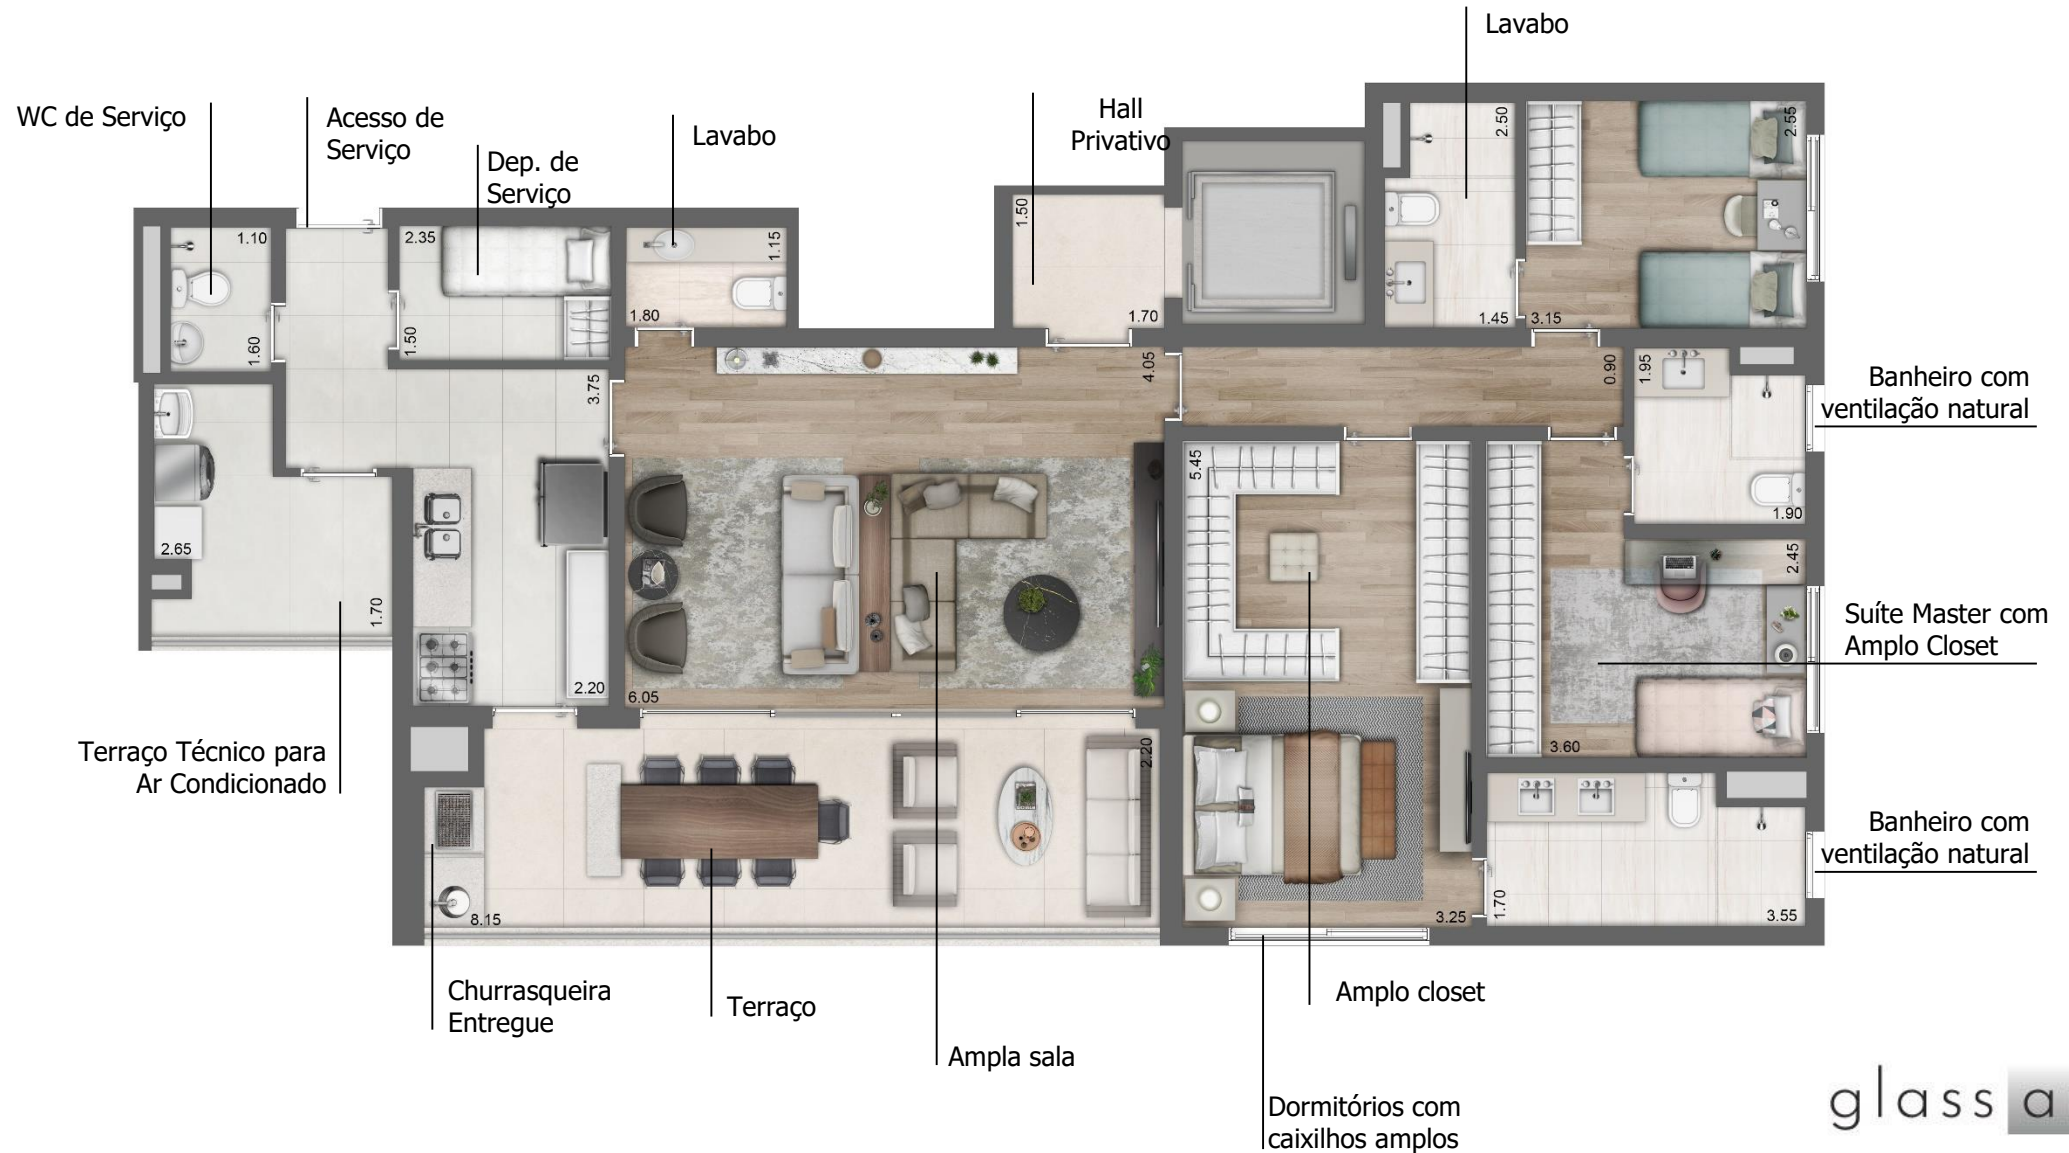

Planta Padrão 109 m²

3 DORMITÓRIOS

1 SUÍTE | 2 VAGAS

Planta Opção 109 m²

2 SUÍTES | 2 VAGAS

Planta Padrão 146 m²

3 SUÍTES | 2 VAGAS

Planta Opção 146 m² |

3 SUÍTES | 2 VAGAS

Planta Padrão 157 m² |

4 DORMITÓRIOS – 2 SUÍTES | 2 VAGAS

LIVING AMPLIADO E TERRAÇO APT DE 157 M²