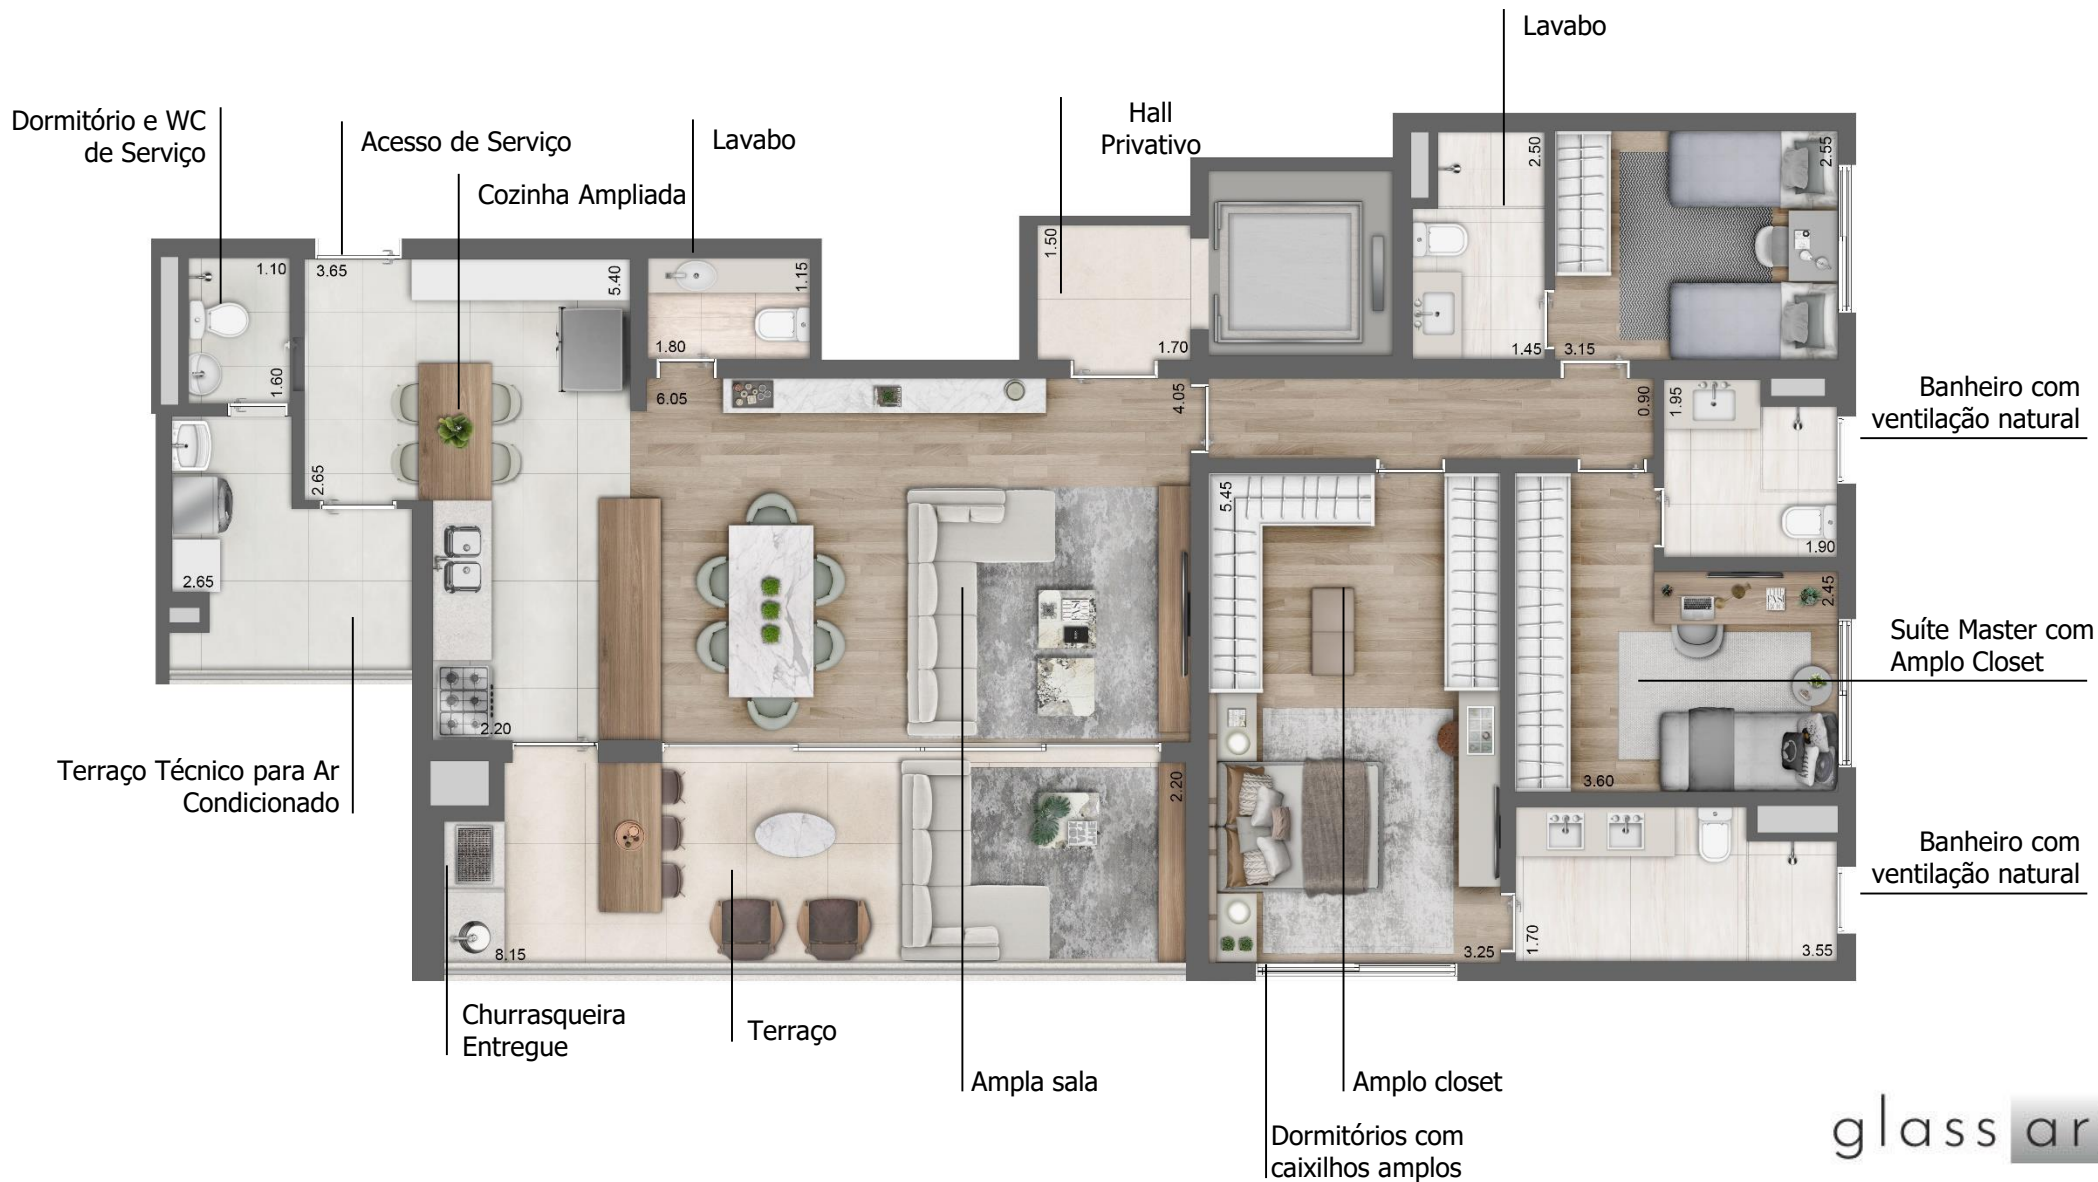

Planta Padrão 109 m²

3 DORMITÓRIOS

1 SUÍTE | 2 VAGAS

Planta Opção 109 m²

2 SUÍTES | 2 VAGAS

Planta Padrão 146 m²

3 SUÍTES | 2 VAGAS

Planta Opção 146 m² |

3 SUÍTES | 2 VAGAS

Planta Padrão 157 m² |

4 DORMITÓRIOS – 2 SUÍTES | 2 VAGAS

LIVING AMPLIADO E TERRAÇO APT DE 157 M²