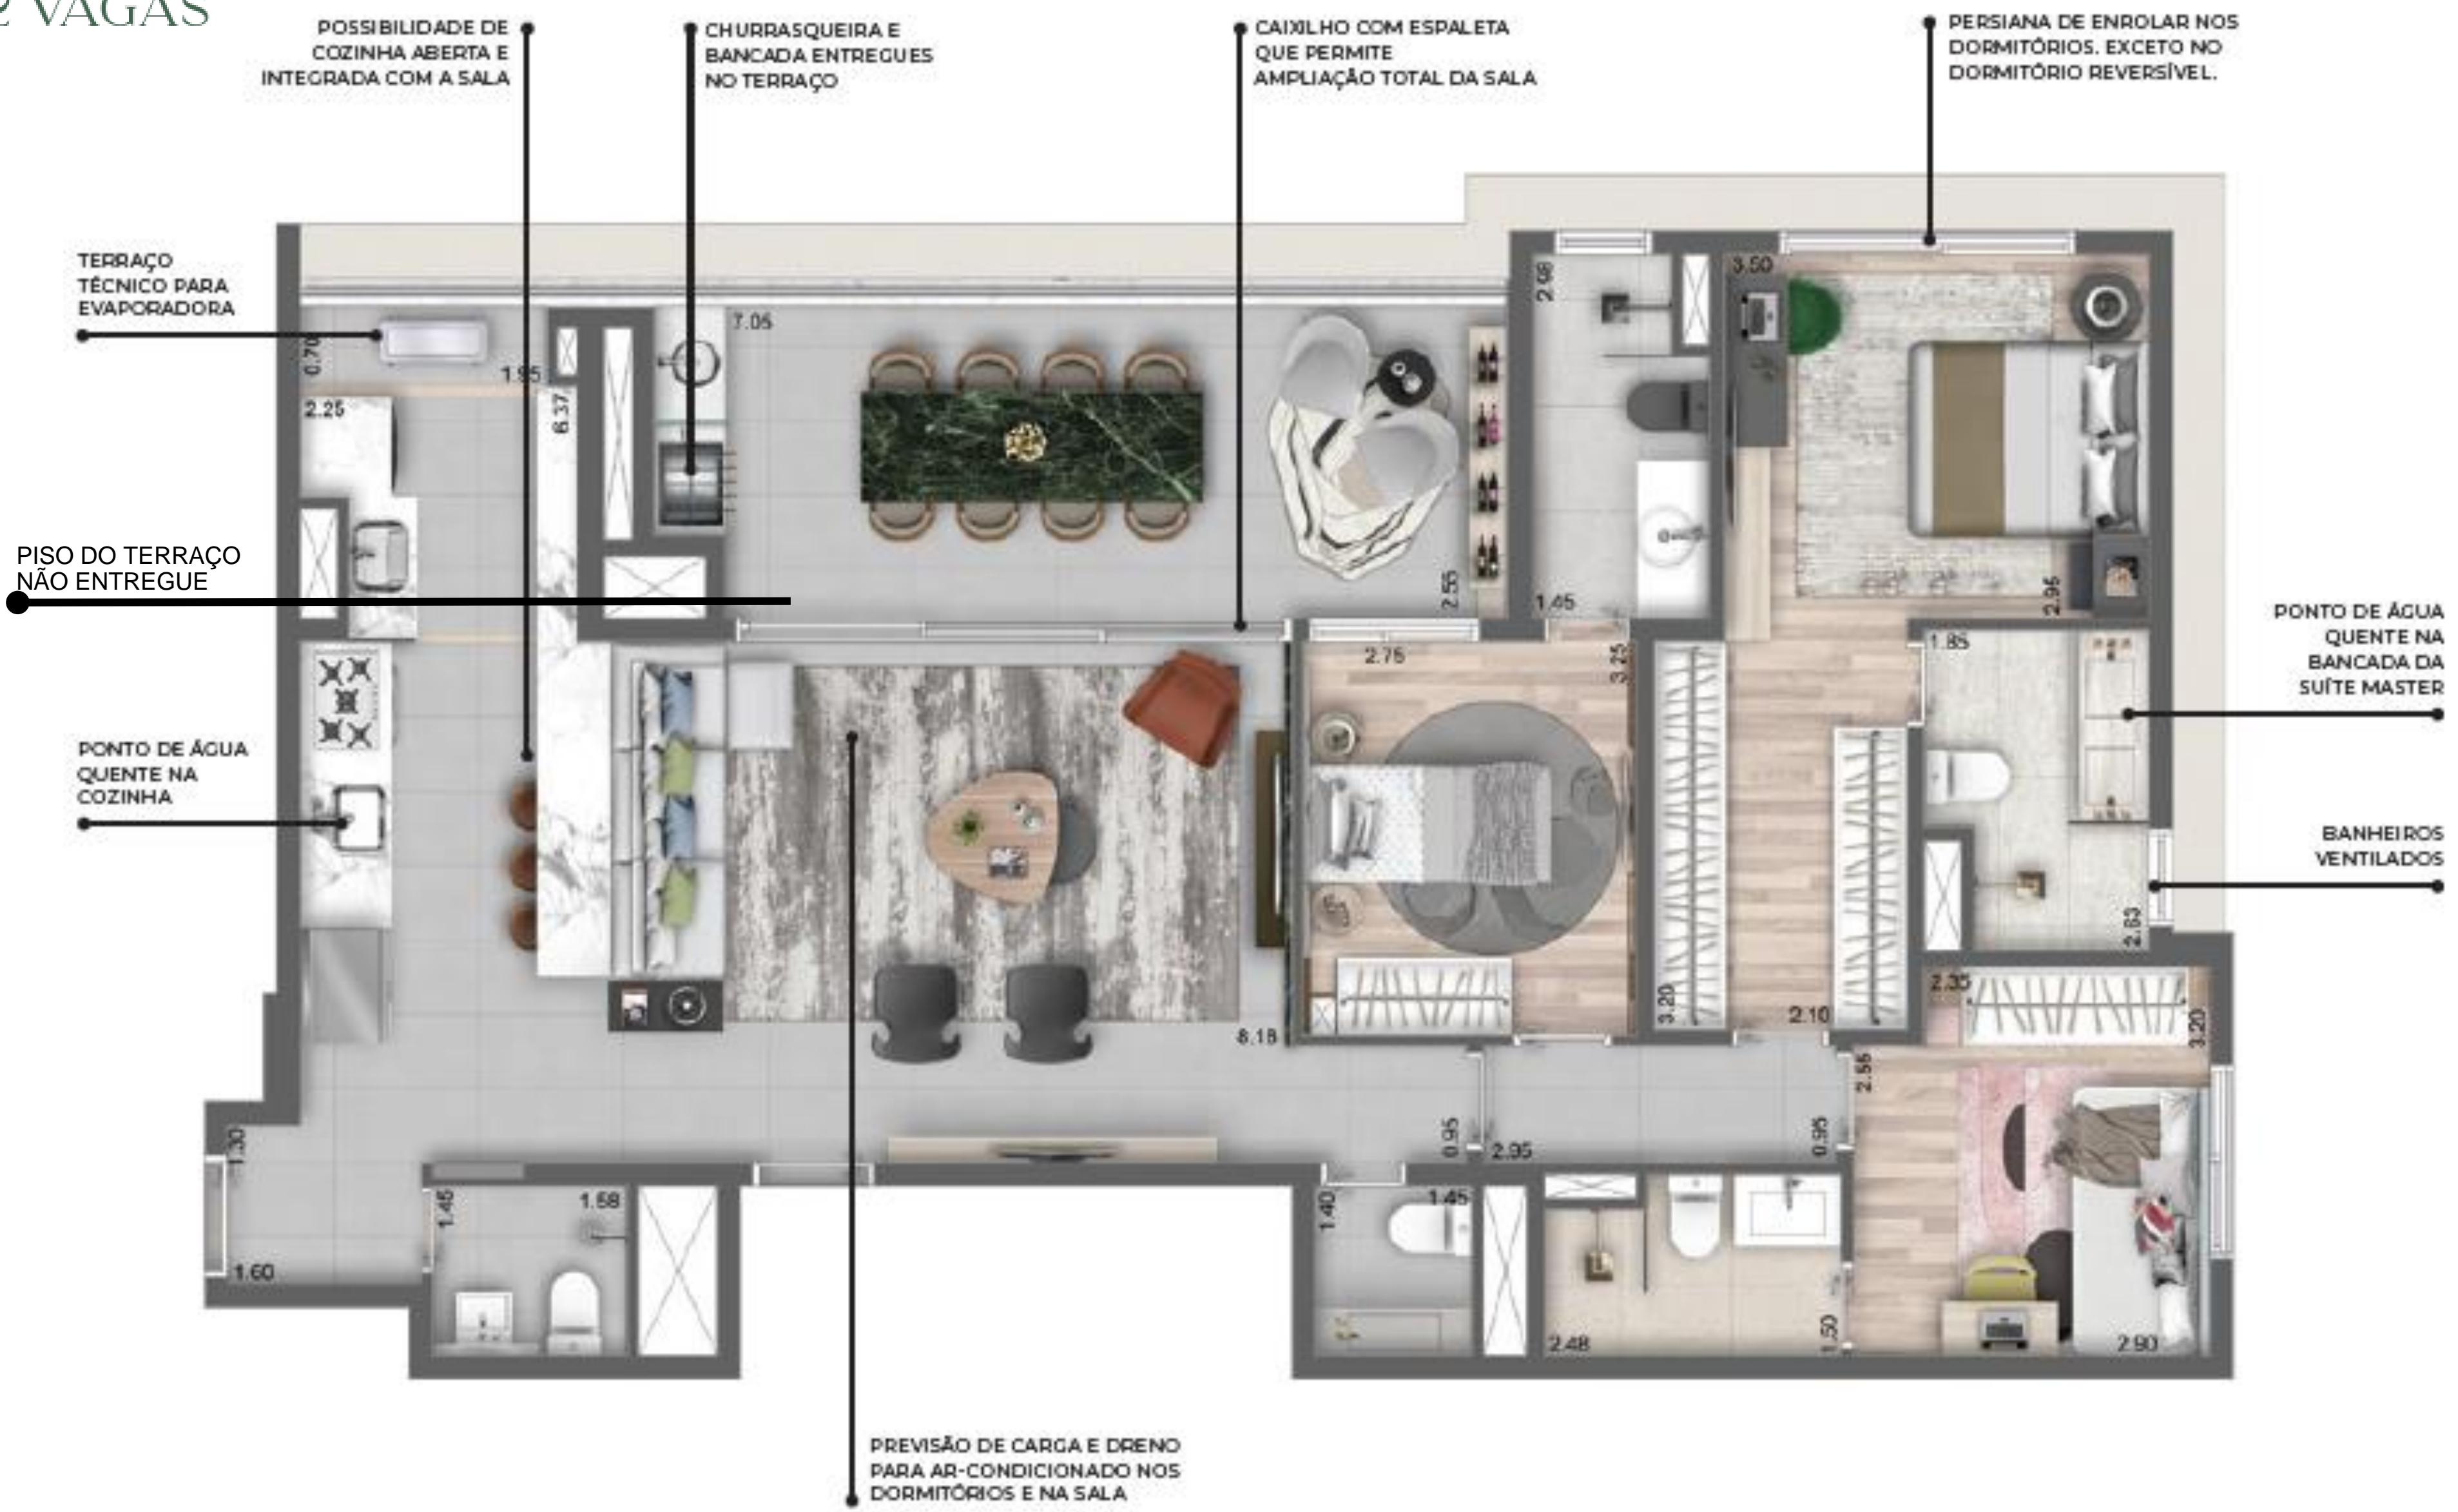

UNIDADES PRIVATIVAS

CYRELA
BOTHANIC
CAMPO BELO

APTO. 112 M² | 3 DORMS. | 2 VAGAS
PLANTA - TIPO

CYRELA
BOTHANIC
CAMPO BELO

UNIDADES 112m² OPÇÃO AMPLIADA

APTO. 135 M² | 3 SUÍTES | 2 VAGAS
PLANTA - TIPO

APTO. 135 M² | 3 SUÍTES | 2 VAGAS
 PLANTA - OPÇÃO

CYRELA
BOTHANIC
CAMPO BELO

UNIDADES 135m² OPÇÃO AMPLIADA