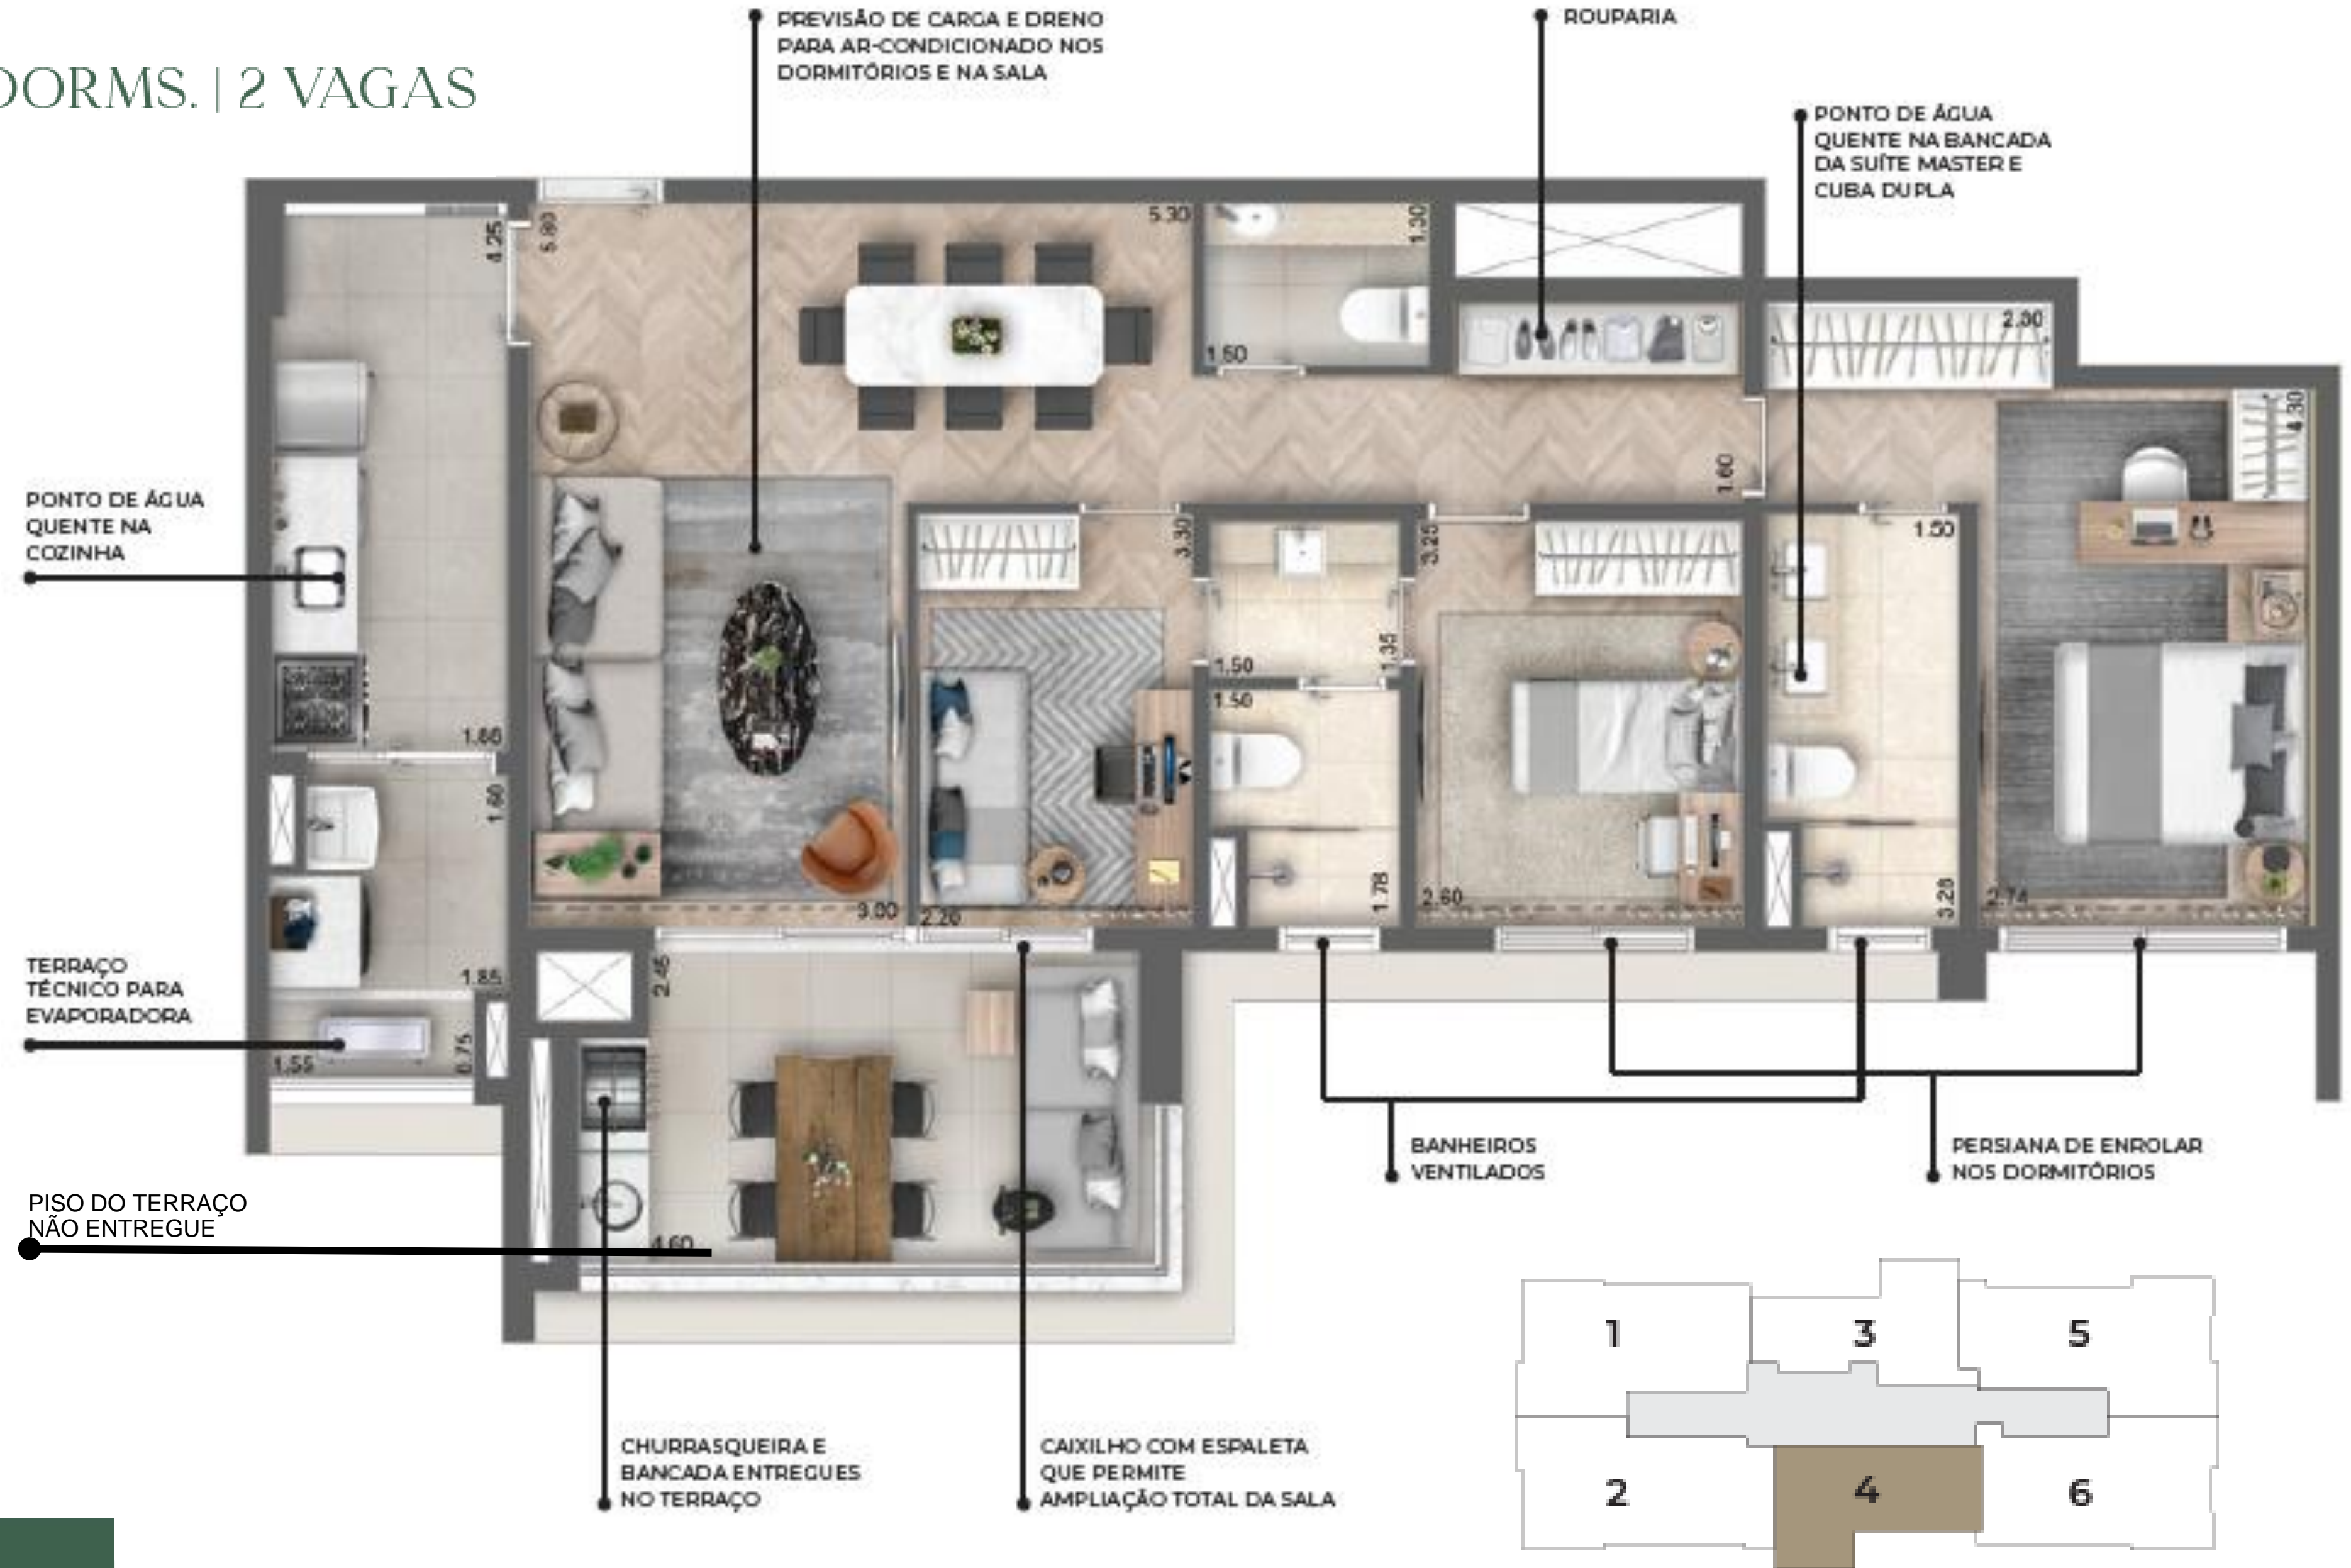

UNIDADES PRIVATIVAS

CYRELA
BOTHANIC
CAMPO BELO

APTO. 112 M² | 3 DORMS. | 2 VAGAS
PLANTA - TIPO

CYRELA
BOTHANIC
CAMPO BELO

UNIDADES 112m² OPÇÃO AMPLIADA

APTO. 135 M² | 3 SUÍTES | 2 VAGAS
PLANTA - TIPO

APTO. 135 M² | 3 SUÍTES | 2 VAGAS
 PLANTA - OPÇÃO

CYRELA
BOTHANIC
CAMPO BELO

UNIDADES 135m² OPÇÃO AMPLIADA