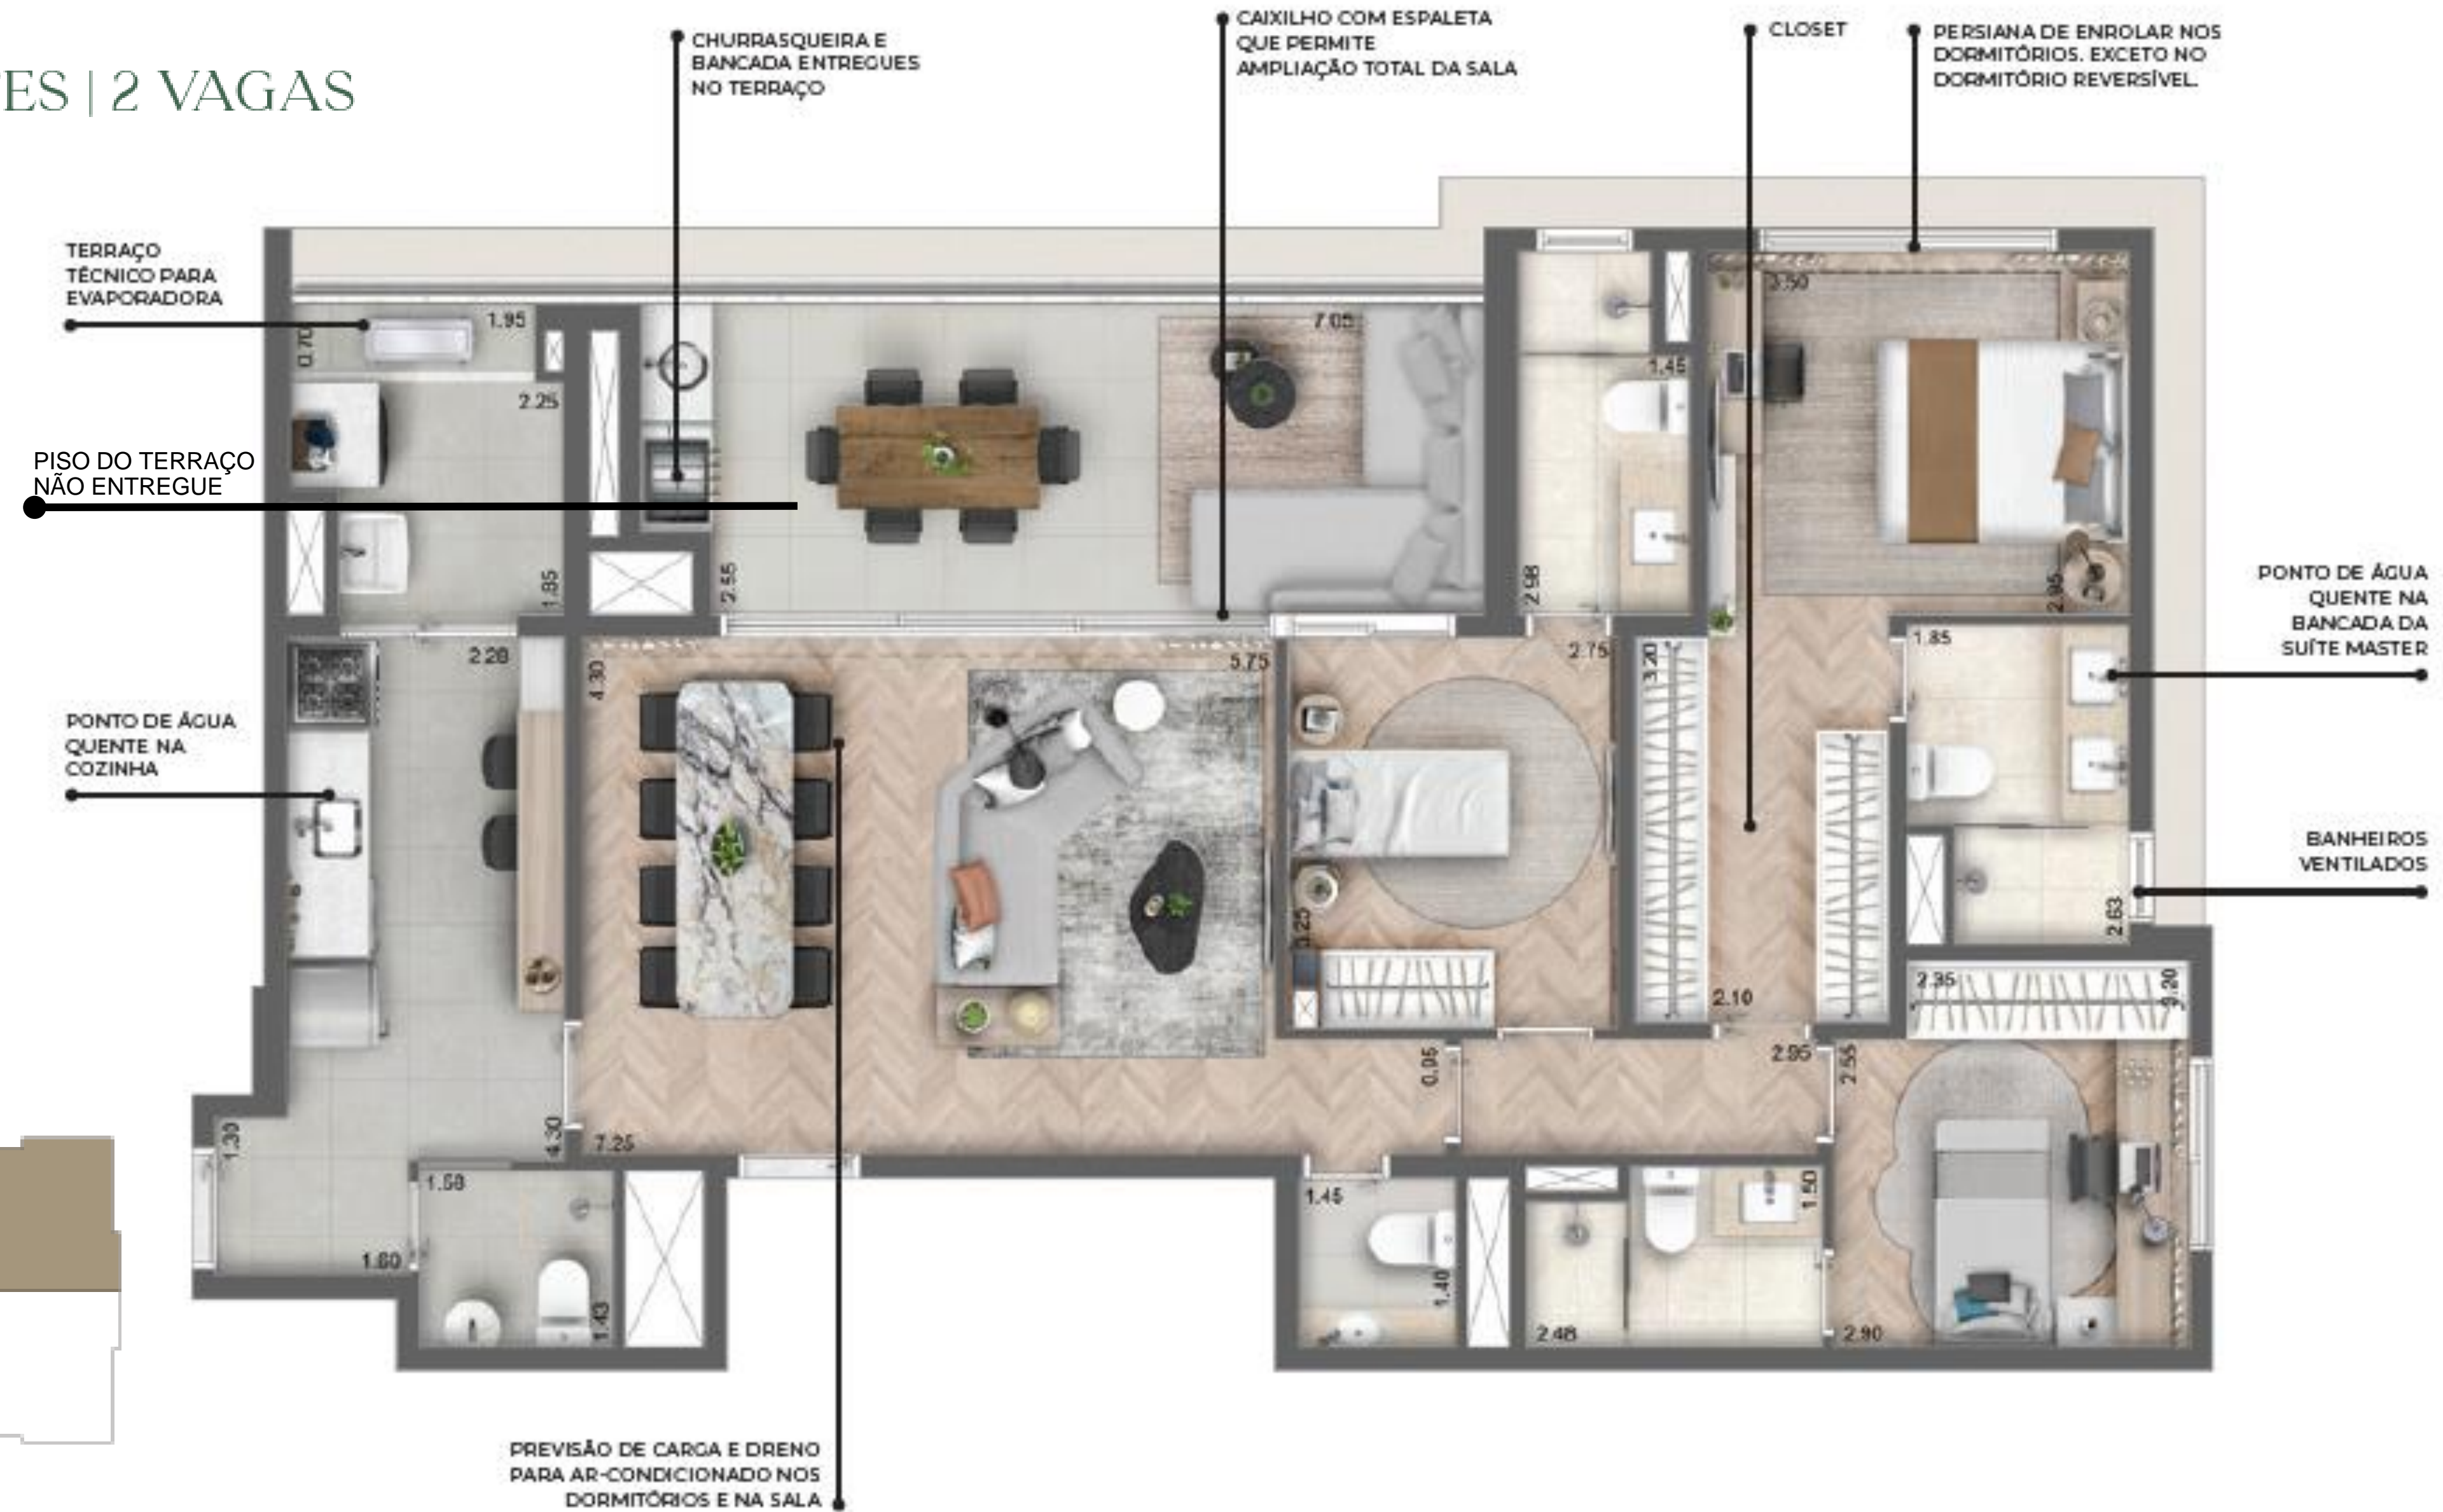

UNIDADES PRIVATIVAS

CYRELA
BOTHANIC
CAMPO BELO

APTO. 112 M² | 3 DORMS. | 2 VAGAS
PLANTA - TIPO

CYRELA
BOTHANIC
CAMPO BELO

UNIDADES 112m² OPÇÃO AMPLIADA

APTO. 135 M² | 3 SUÍTES | 2 VAGAS
PLANTA - TIPO

APTO. 135 M² | 3 SUÍTES | 2 VAGAS
 PLANTA - OPÇÃO

CYRELA
BOTHANIC
CAMPO BELO

UNIDADES 135m² OPÇÃO AMPLIADA