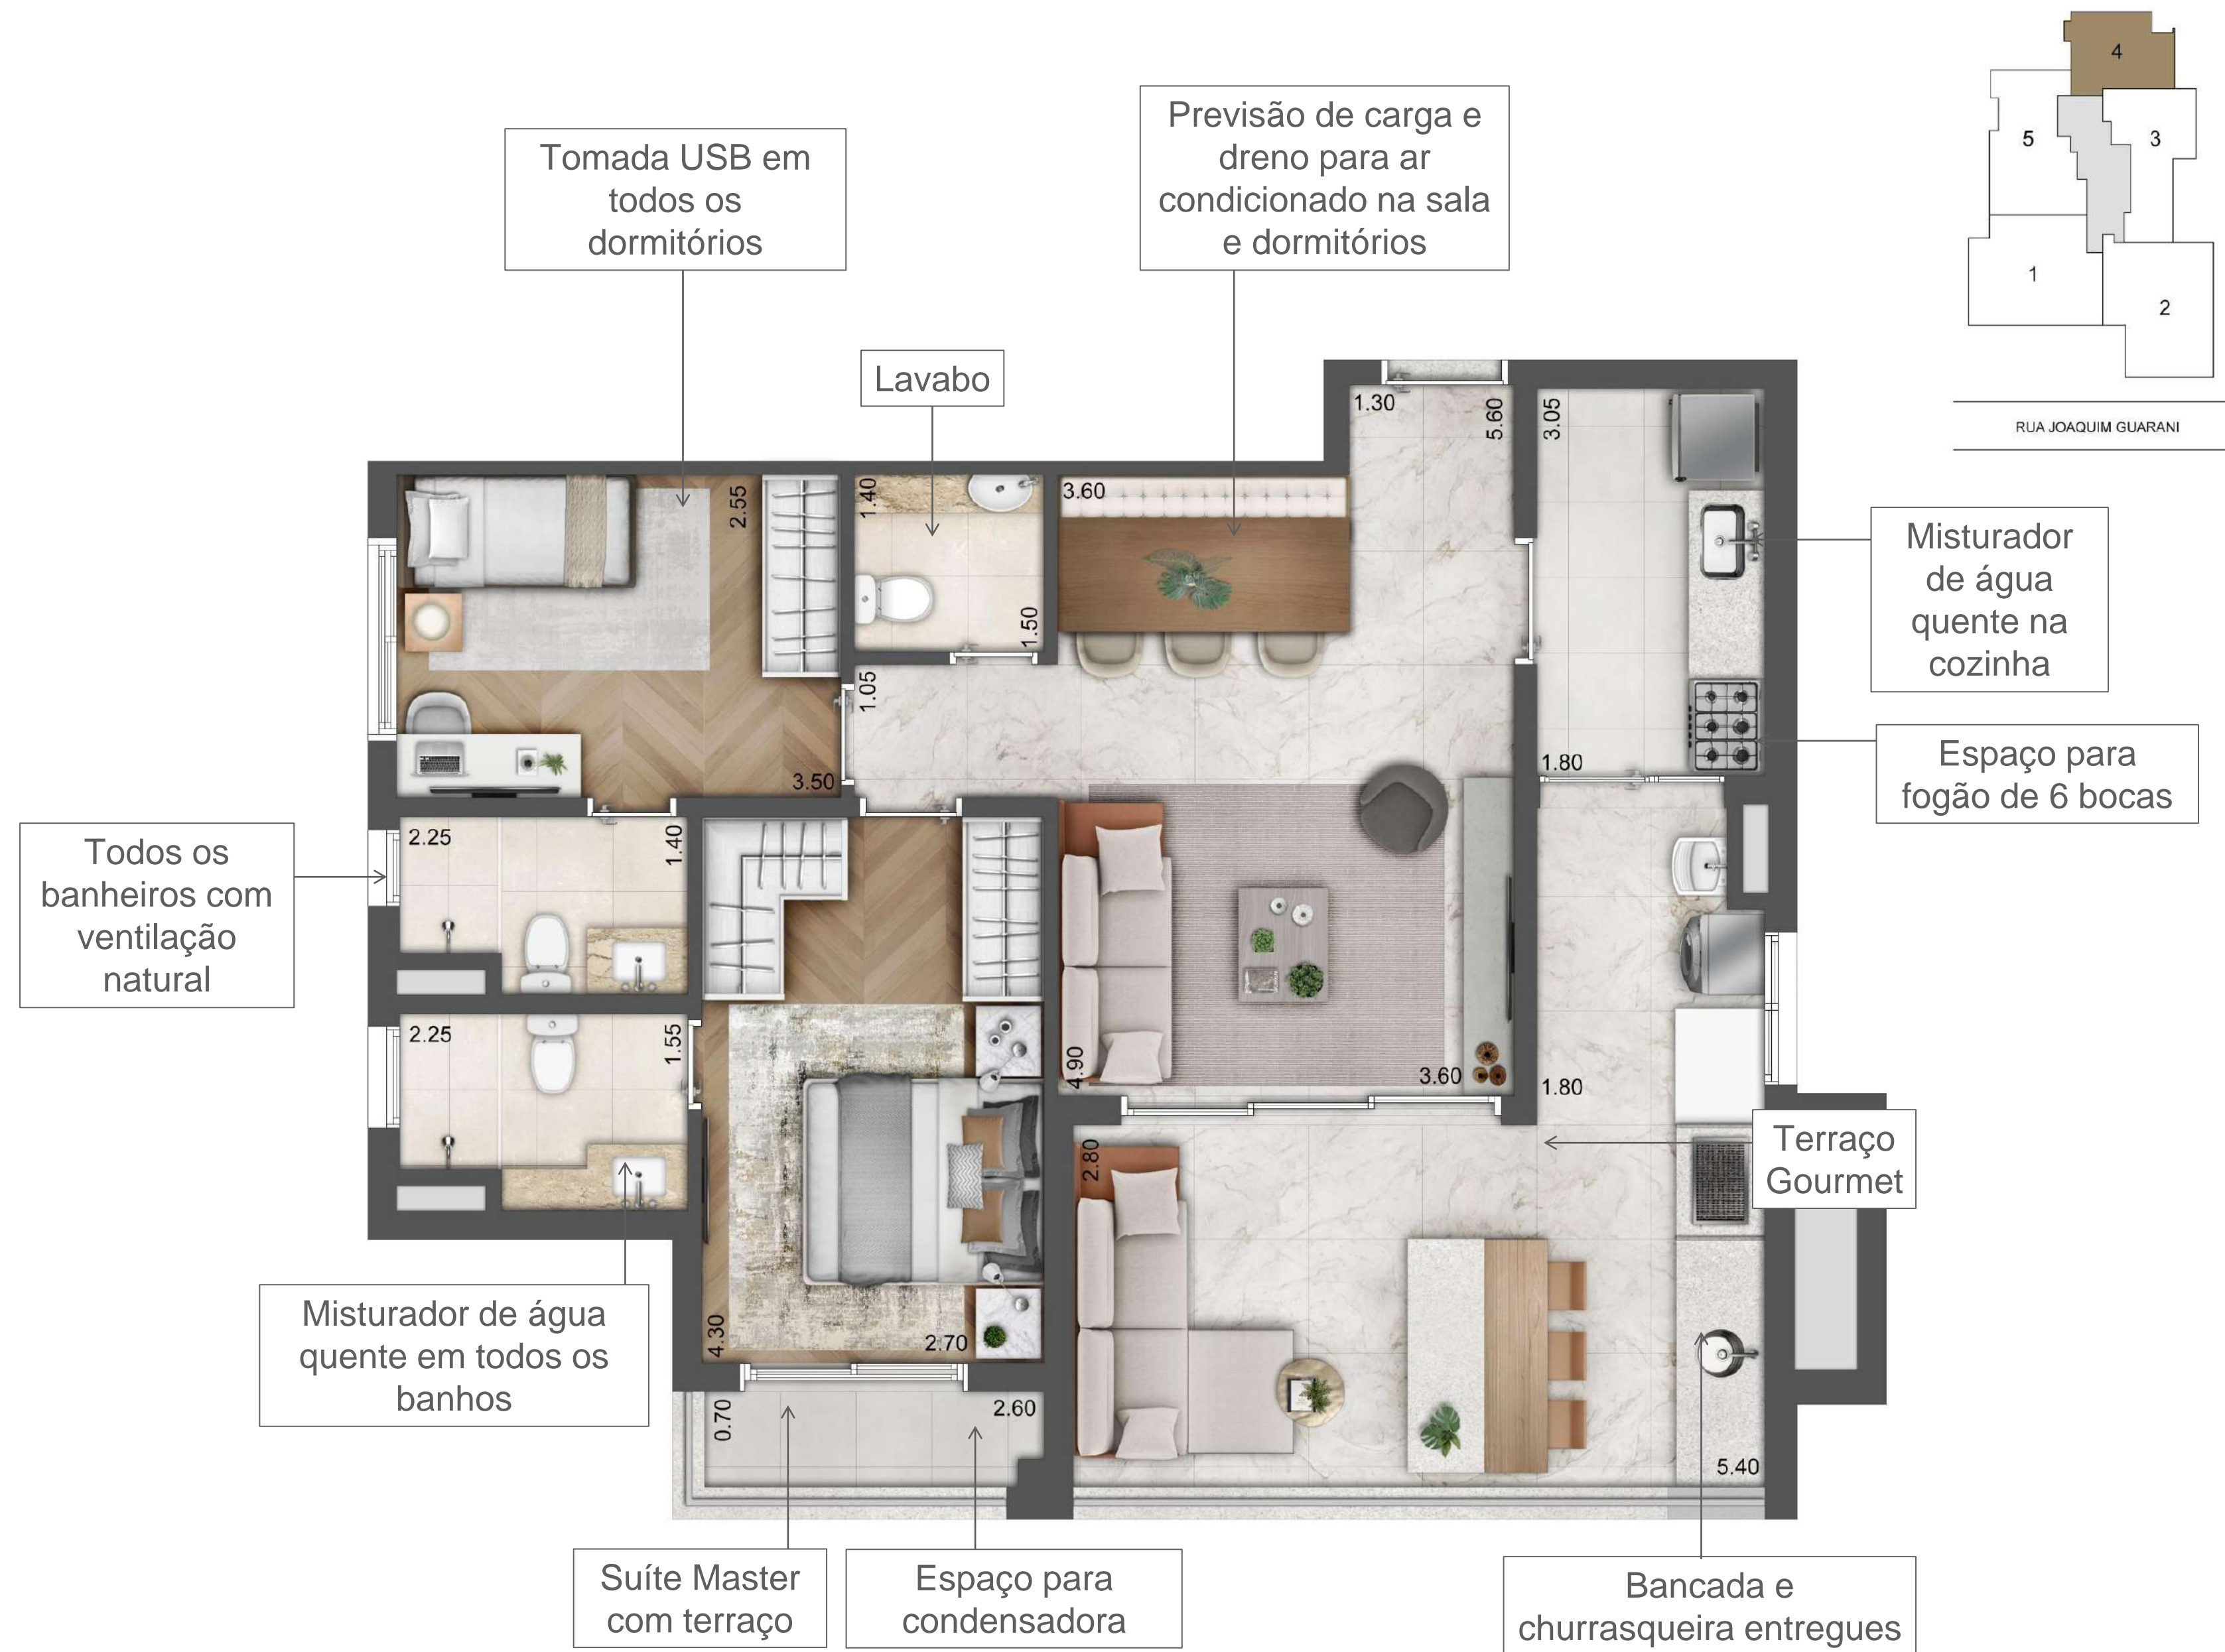

Planta Padrão - 91m² | 2 suítes

Planta Opção - 91m² | 2 suítes e Cozinha Ampliada

Planta Padrão - 110m² | 2 suítes e Cozinha Ampliada

Planta Opção - 110m² | 3 dorm (1 suíte)

LIVING AMPLIADO - 110M²

Planta Padrão - 136m² | 3 suítes

Planta Opção - 136m² | 3 suítes e Cozinha Ampliada