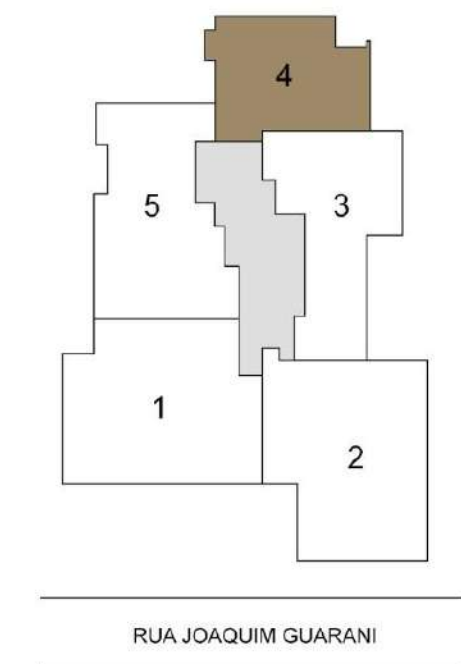

Planta Padrão - 91m² | 2 suítes

Planta Opção - 91m² | 2 suítes e Cozinha Ampliada

Planta Padrão - 110m² | 2 suítes e Cozinha Ampliada

Planta Opção - 110m² | 3 dorm (1 suíte)

LIVING AMPLIADO - 110M²

Planta Padrão - 136m² | 3 suítes

Planta Opção - 136m² | 3 suítes e Cozinha Ampliada