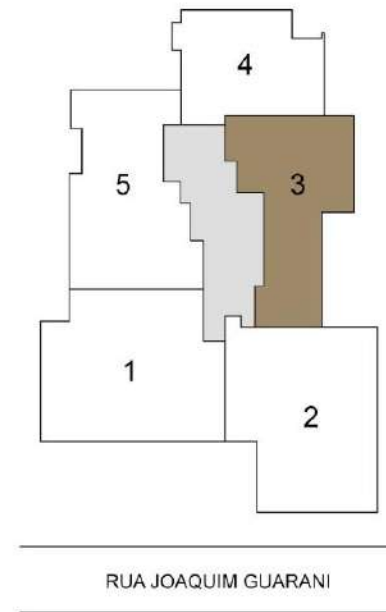

Planta Padrão - 91m² | 2 suítes

Planta Opção - 91m² | 2 suítes e Cozinha Ampliada

Planta Padrão - 110m² | 2 suítes e Cozinha Ampliada

Planta Opção - 110m² | 3 dorm (1 suíte)

LIVING AMPLIADO - 110M²

Planta Padrão - 136m² | 3 suítes

Planta Opção - 136m² | 3 suítes e Cozinha Ampliada