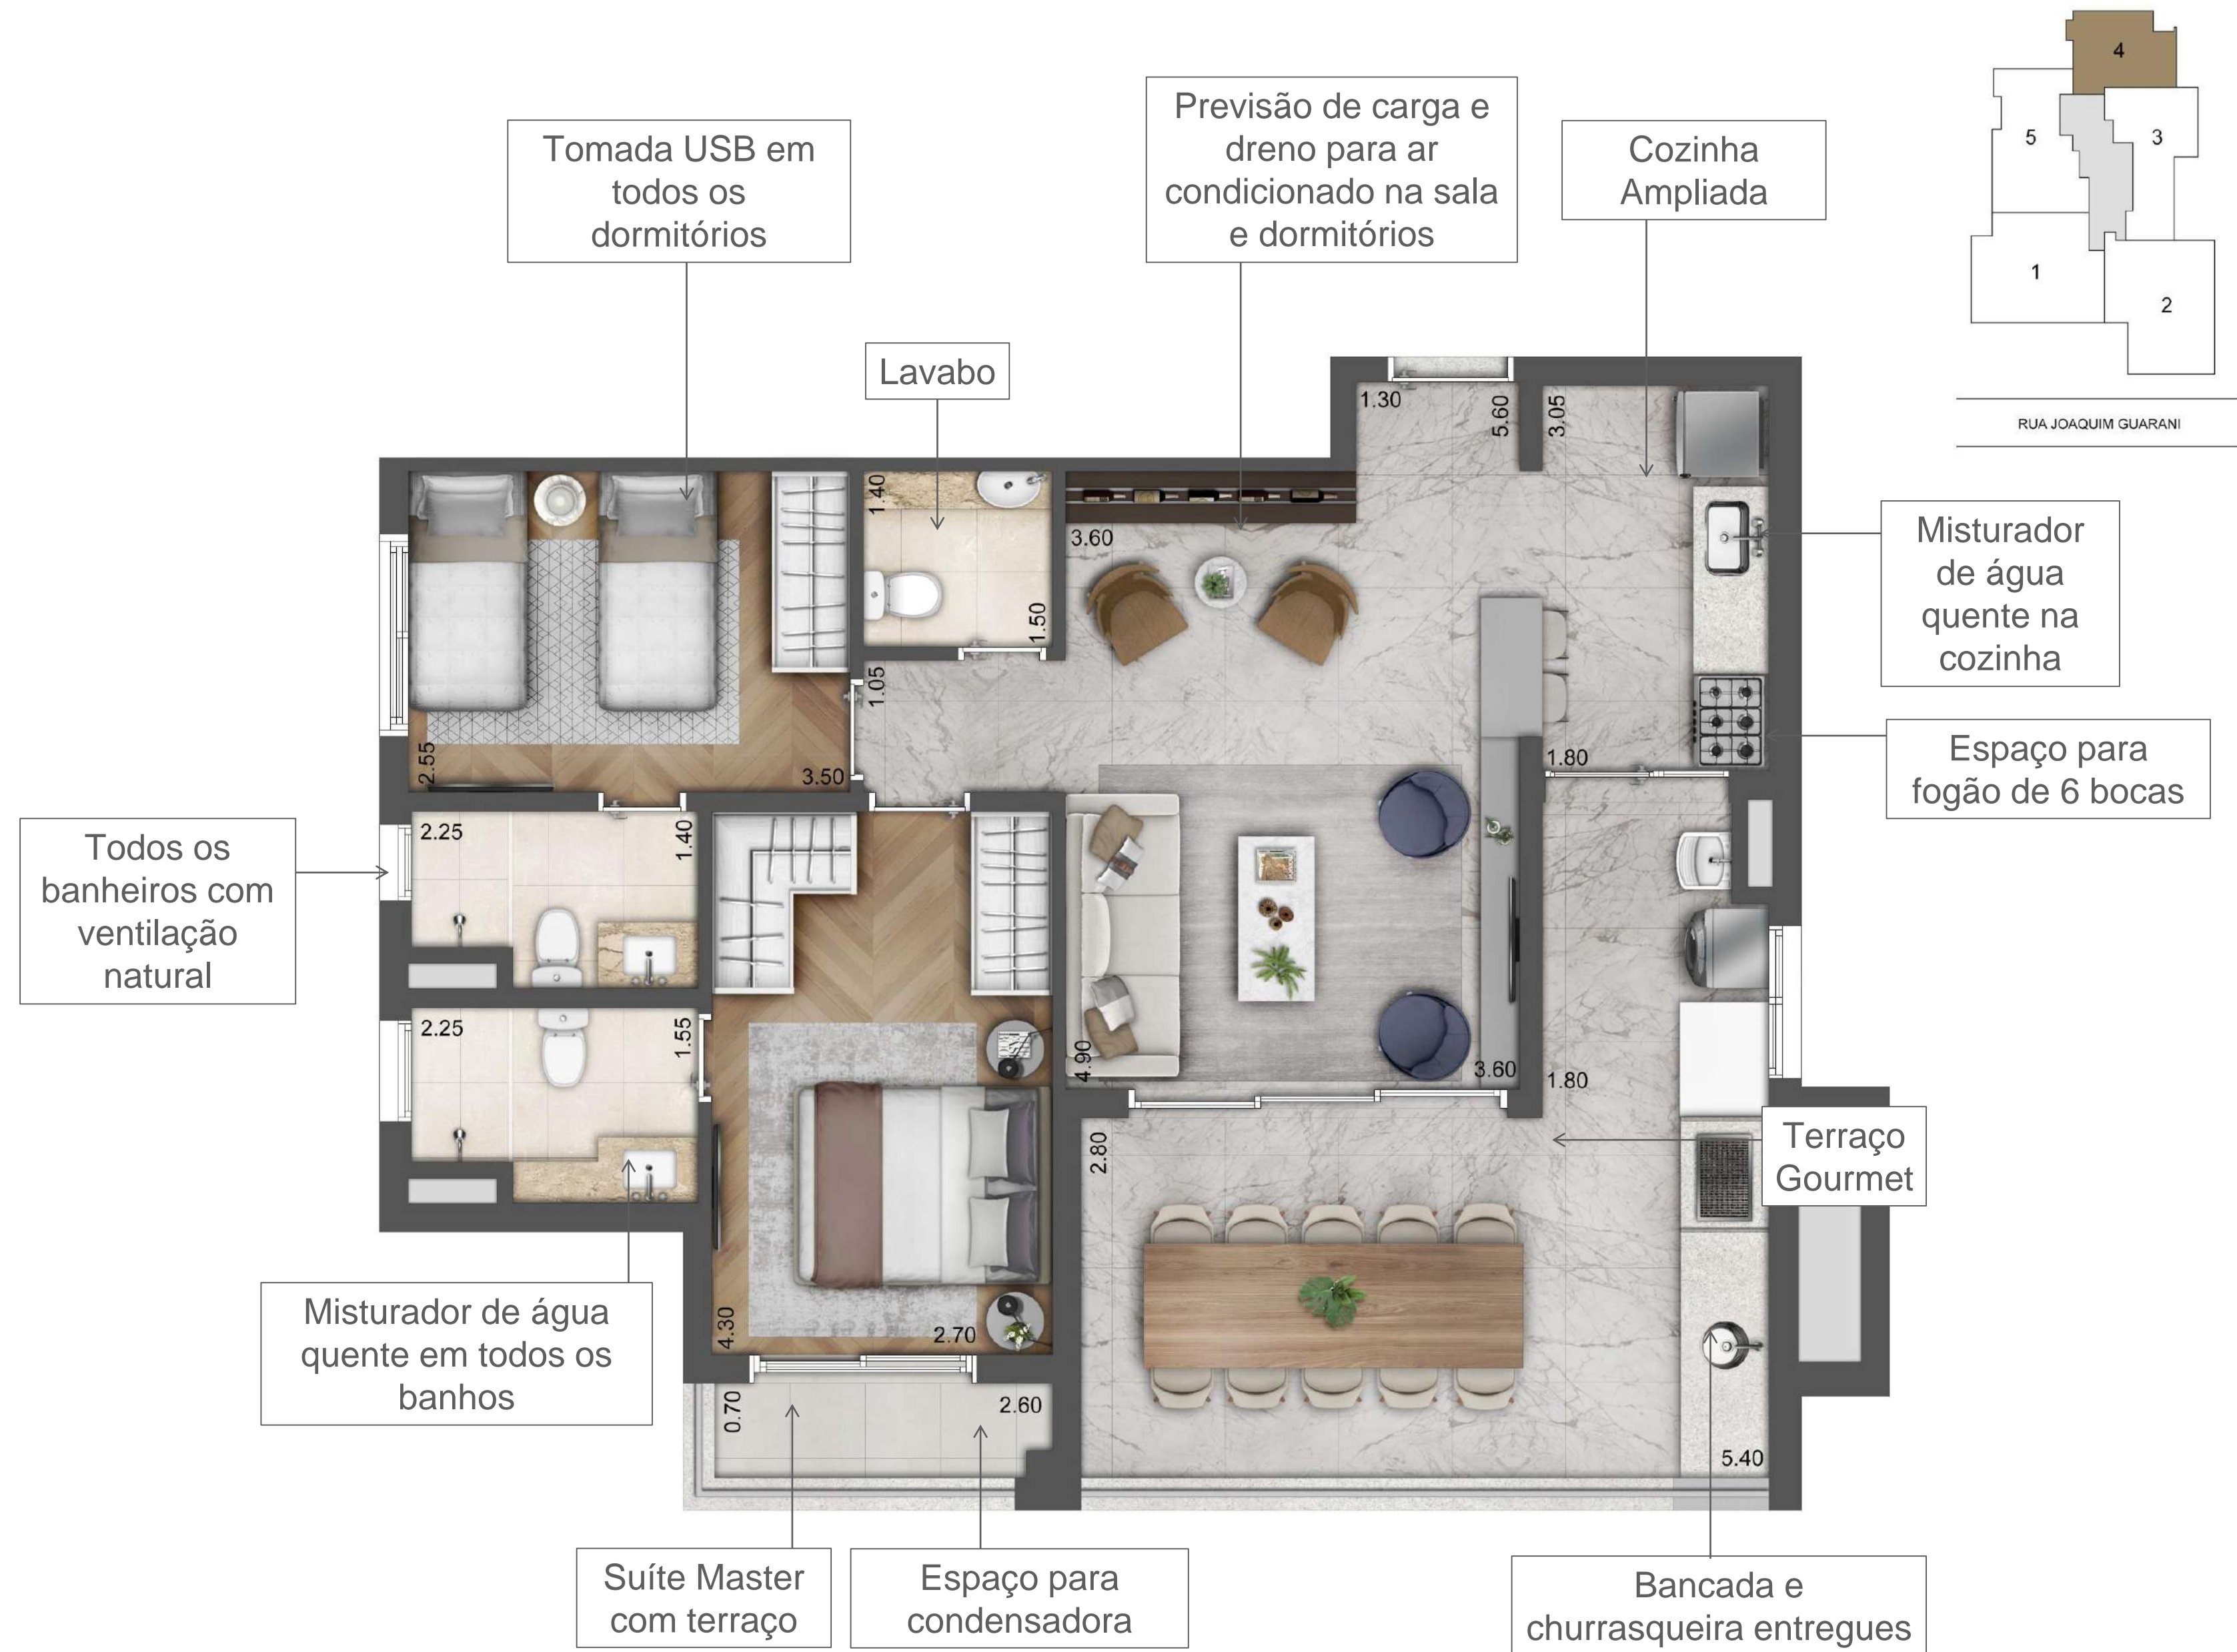

Planta Padrão - 91m² | 2 suítes

Planta Opção - 91m² | 2 suítes e Cozinha Ampliada

Planta Padrão - 110m² | 2 suítes e Cozinha Ampliada

Planta Opção - 110m² | 3 dorm (1 suíte)

LIVING AMPLIADO - 110M²

Planta Padrão - 136m² | 3 suítes

Planta Opção - 136m² | 3 suítes e Cozinha Ampliada