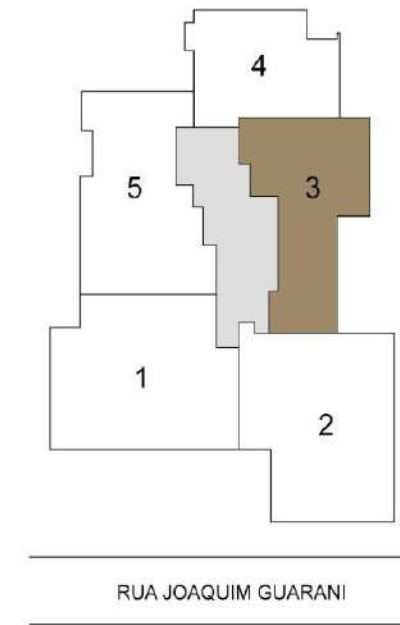

Planta Padrão - 91m² | 2 suítes

Planta Opção - 91m² | 2 suítes e Cozinha Ampliada

Planta Padrão - 110m² | 2 suítes e Cozinha Ampliada

Planta Opção - 110m² | 3 dorm (1 suíte)

LIVING AMPLIADO - 110M²

Planta Padrão - 136m² | 3 suítes

Planta Opção - 136m² | 3 suítes e Cozinha Ampliada