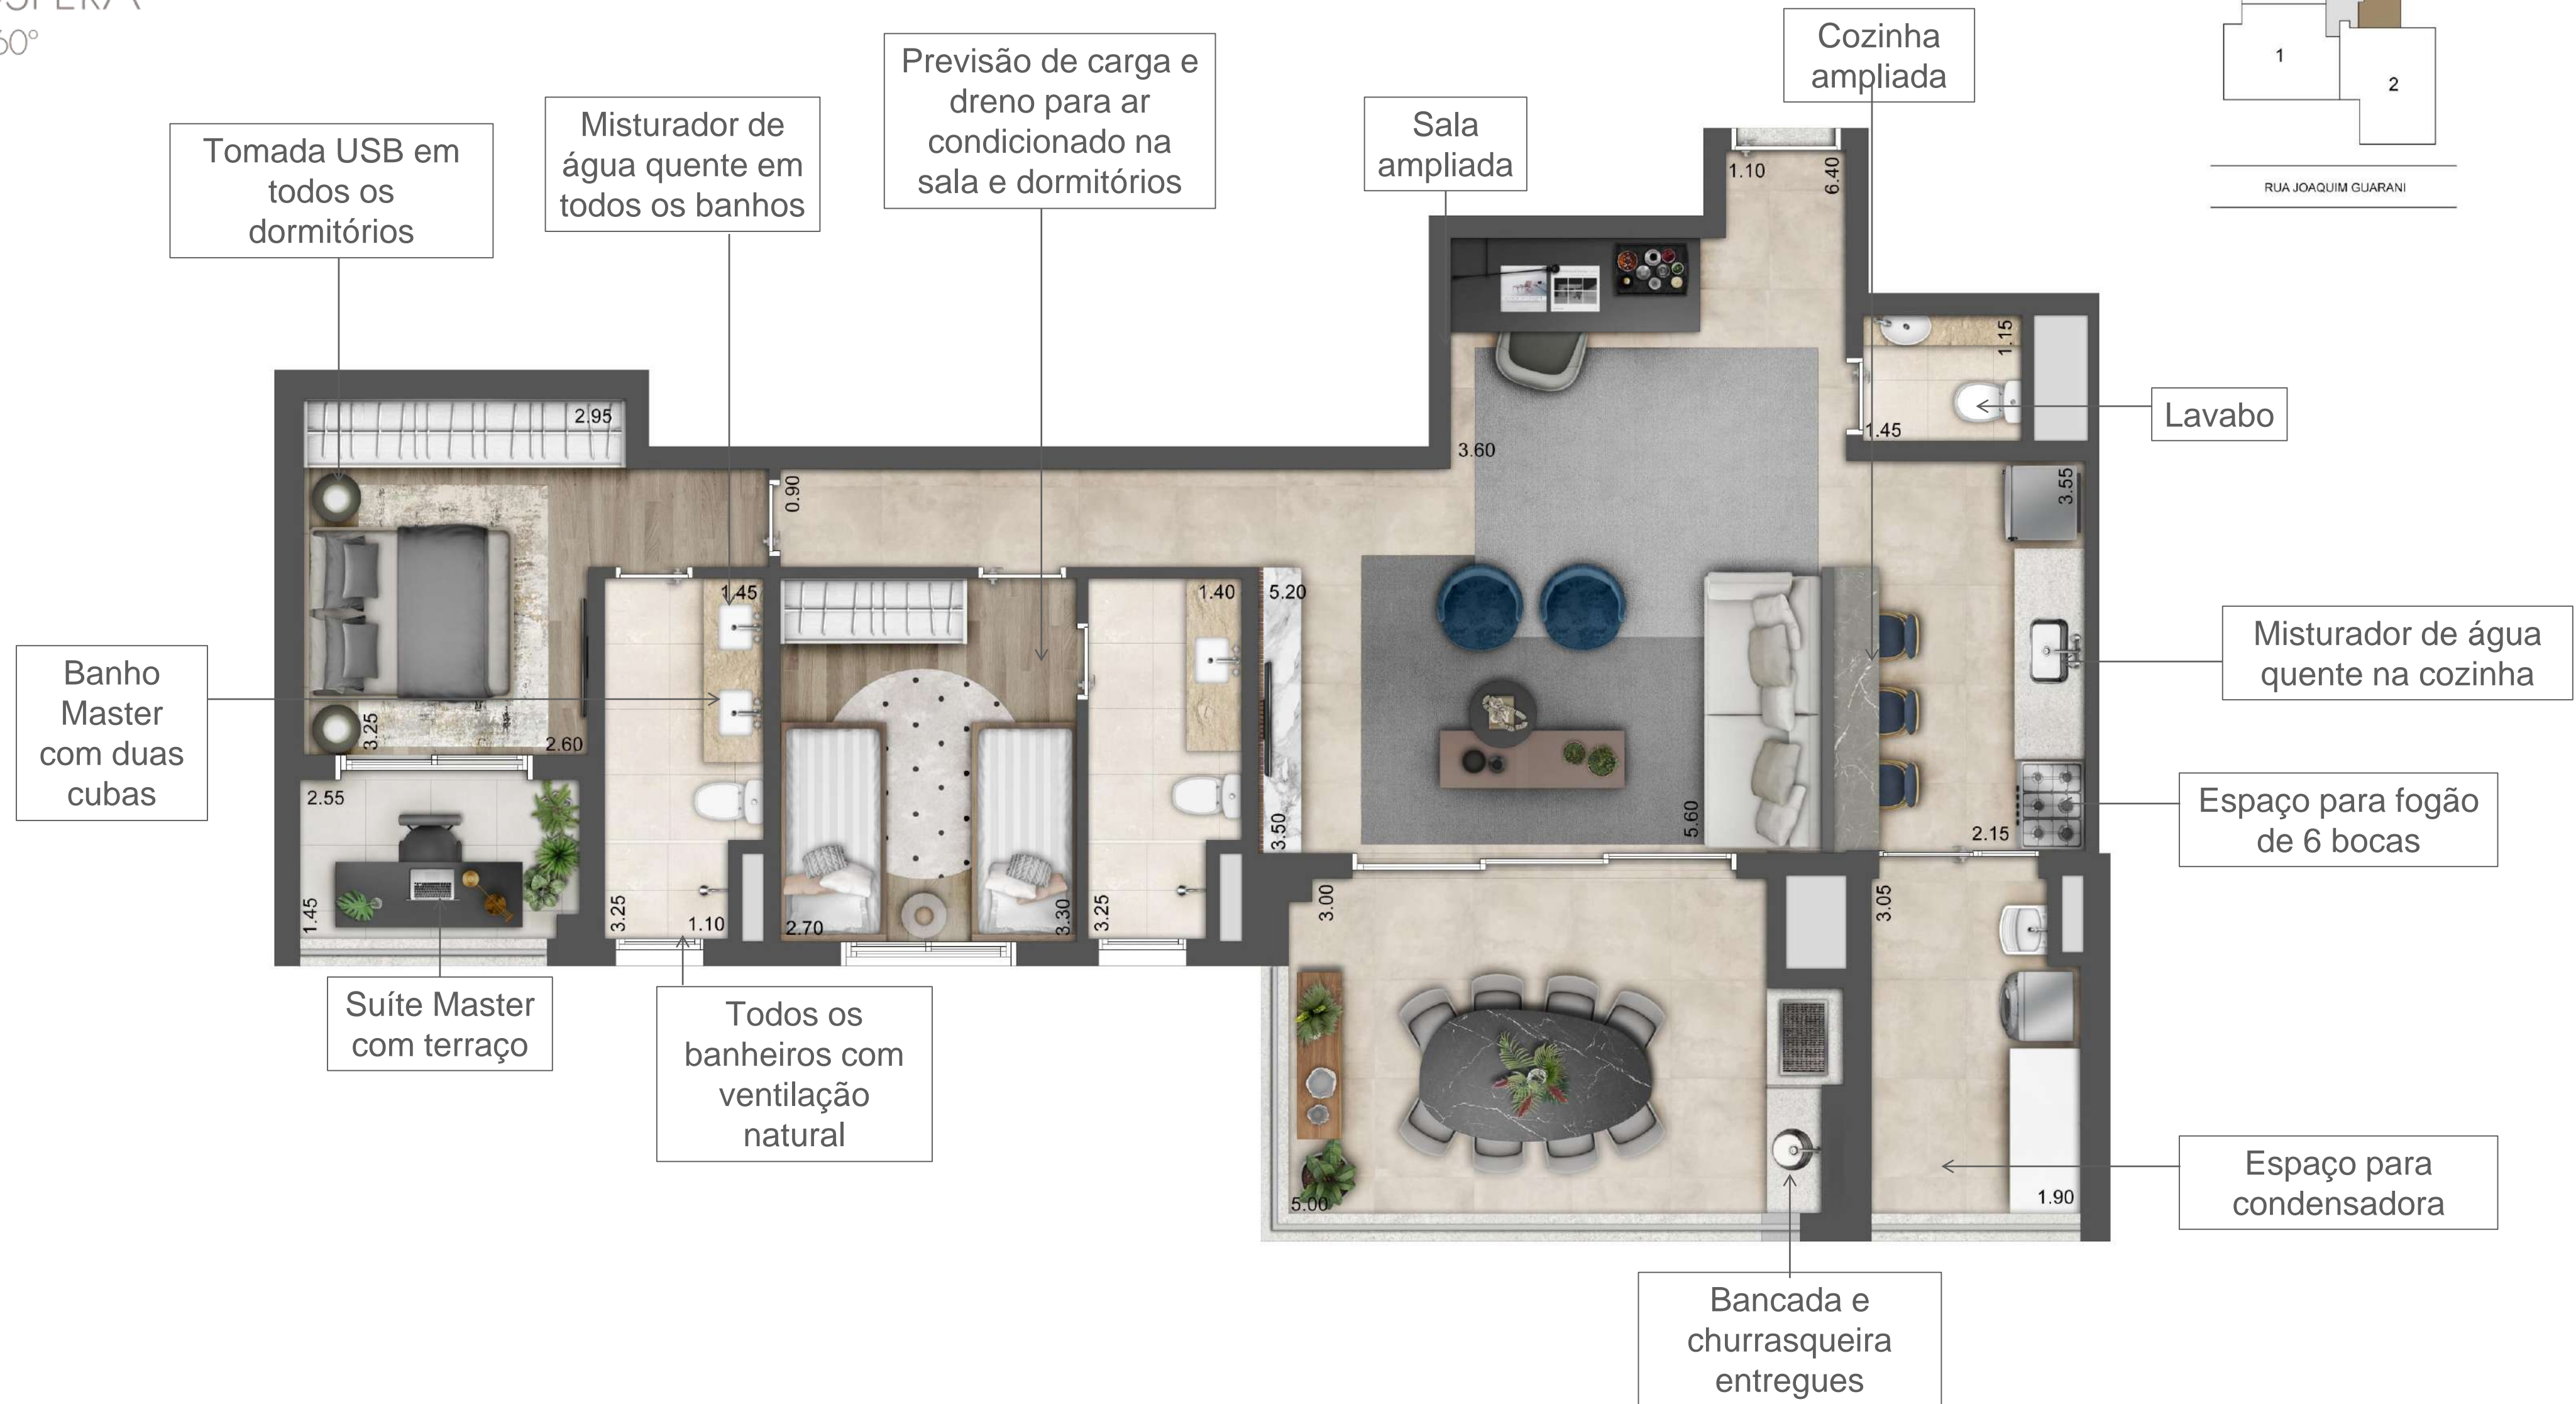

Planta Padrão - 91m² | 2 suítes

Planta Opção - 91m² | 2 suítes e Cozinha Ampliada

Planta Padrão - 110m² | 2 suítes e Cozinha Ampliada

Planta Opção - 110m² | 3 dorm (1 suíte)

LIVING AMPLIADO - 110M²

Planta Padrão - 136m² | 3 suítes

Planta Opção - 136m² | 3 suítes e Cozinha Ampliada