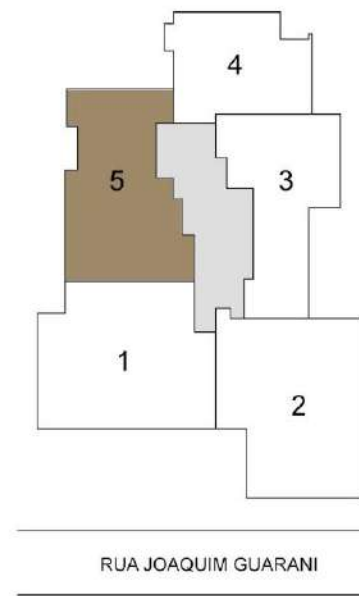

Planta Padrão - 91m² | 2 suítes

Planta Opção - 91m² | 2 suítes e Cozinha Ampliada

Planta Padrão - 110m² | 2 suítes e Cozinha Ampliada

Planta Opção - 110m² | 3 dorm (1 suíte)

LIVING AMPLIADO - 110M²

Planta Padrão - 136m² | 3 suítes

Planta Opção - 136m² | 3 suítes e Cozinha Ampliada