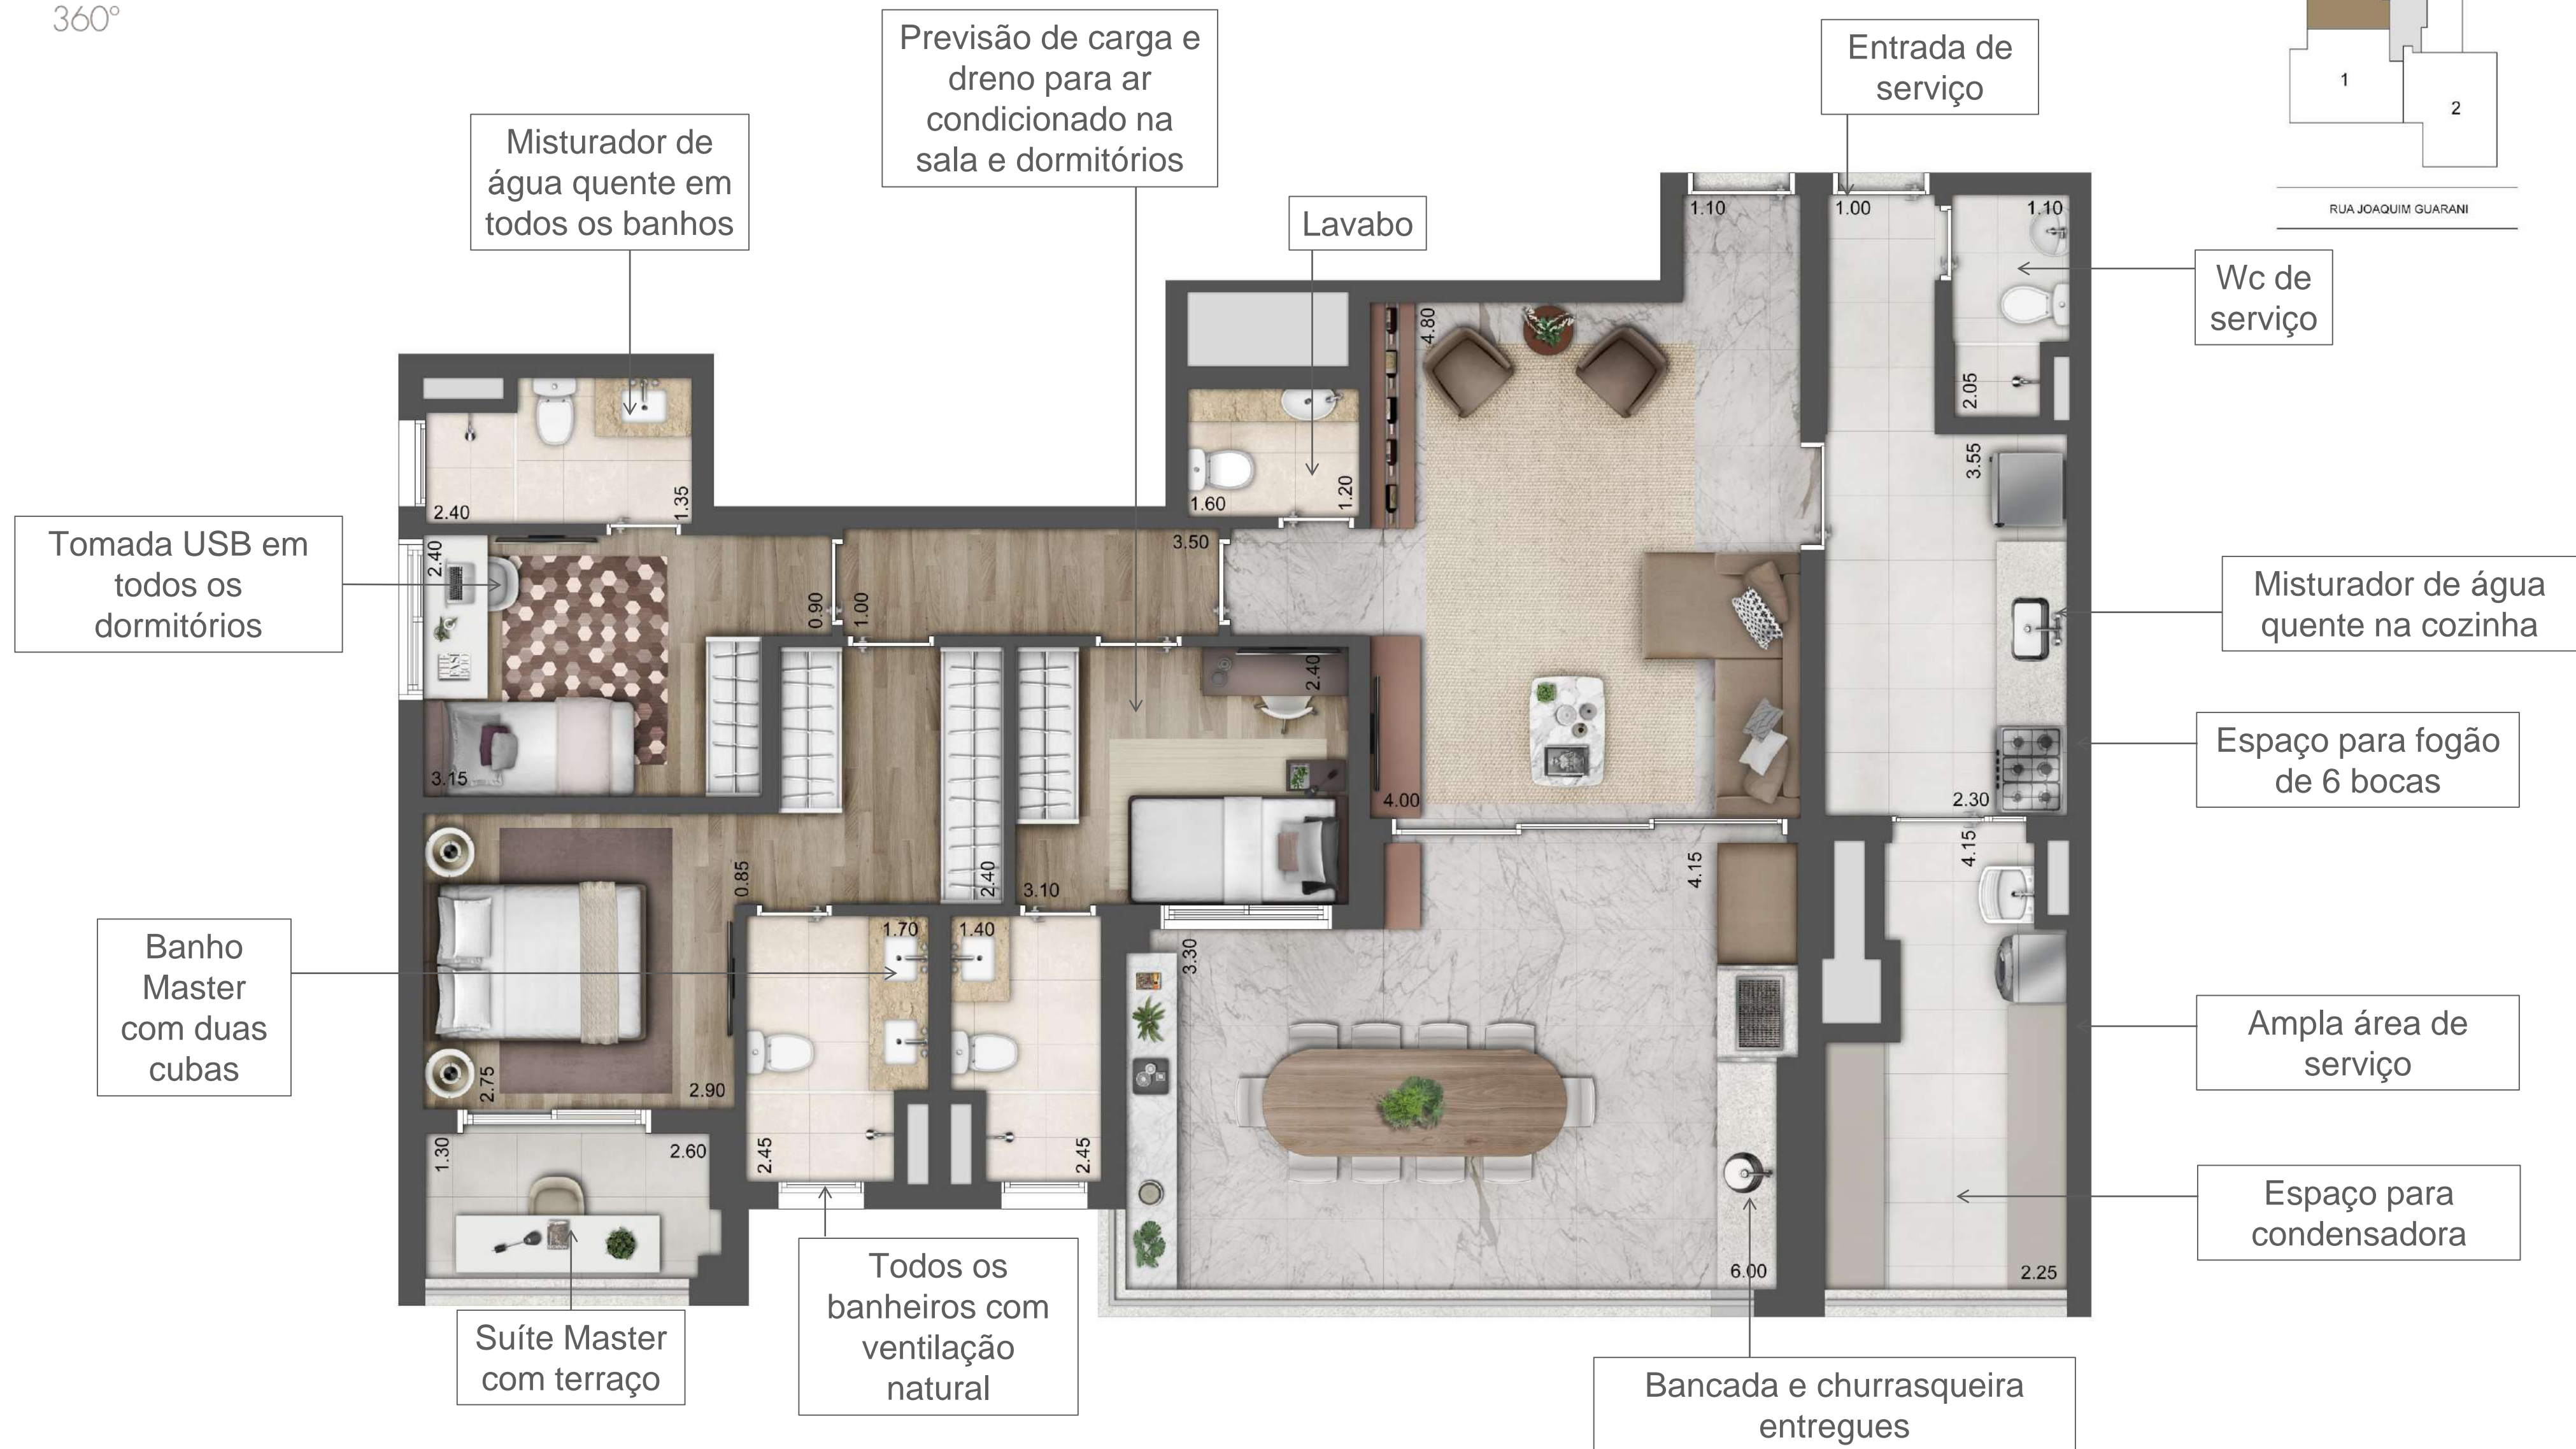

Planta Padrão - 91m² | 2 suítes

Planta Opção - 91m² | 2 suítes e Cozinha Ampliada

Planta Padrão - 110m² | 2 suítes e Cozinha Ampliada

Planta Opção - 110m² | 3 dorm (1 suíte)

LIVING AMPLIADO - 110M²

Planta Padrão - 136m² | 3 suítes

Planta Opção - 136m² | 3 suítes e Cozinha Ampliada