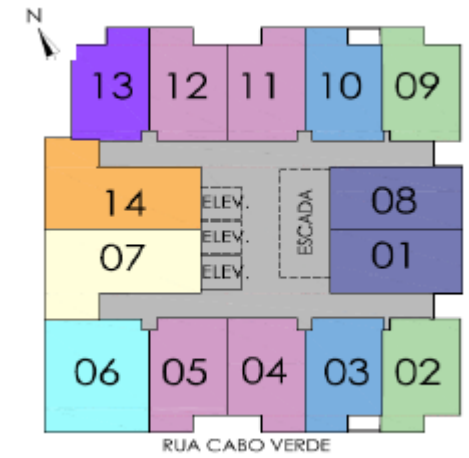

ON VILA OLÍMPIA

PLANTA 24 m²

HD1 - FINAIS 2 A 5 E 9 A 13 - 3º AO 20º PAV
FINAIS 9 A 13 NO 2º PAV.

ON
VILA OLÍMPIA

POWERED
BY HOUSI

ON VILA OLÍMPIA

PLANTA 23 m²

HD2 - FINAIS 01 E 08
3º AO 20º PAV

ON
VILA OLÍMPIA

POWERED BY HOUSI

ON VILA OLÍMPIA

PLANTA 33 m²

HD3 - FINAIS 07 E 14
4º AO 20º PAV

POWERED BY HOUSI

ON VILA OLÍMPIA

JUNÇÃO 1 DORMITÓRIO PLANTA 48 m²