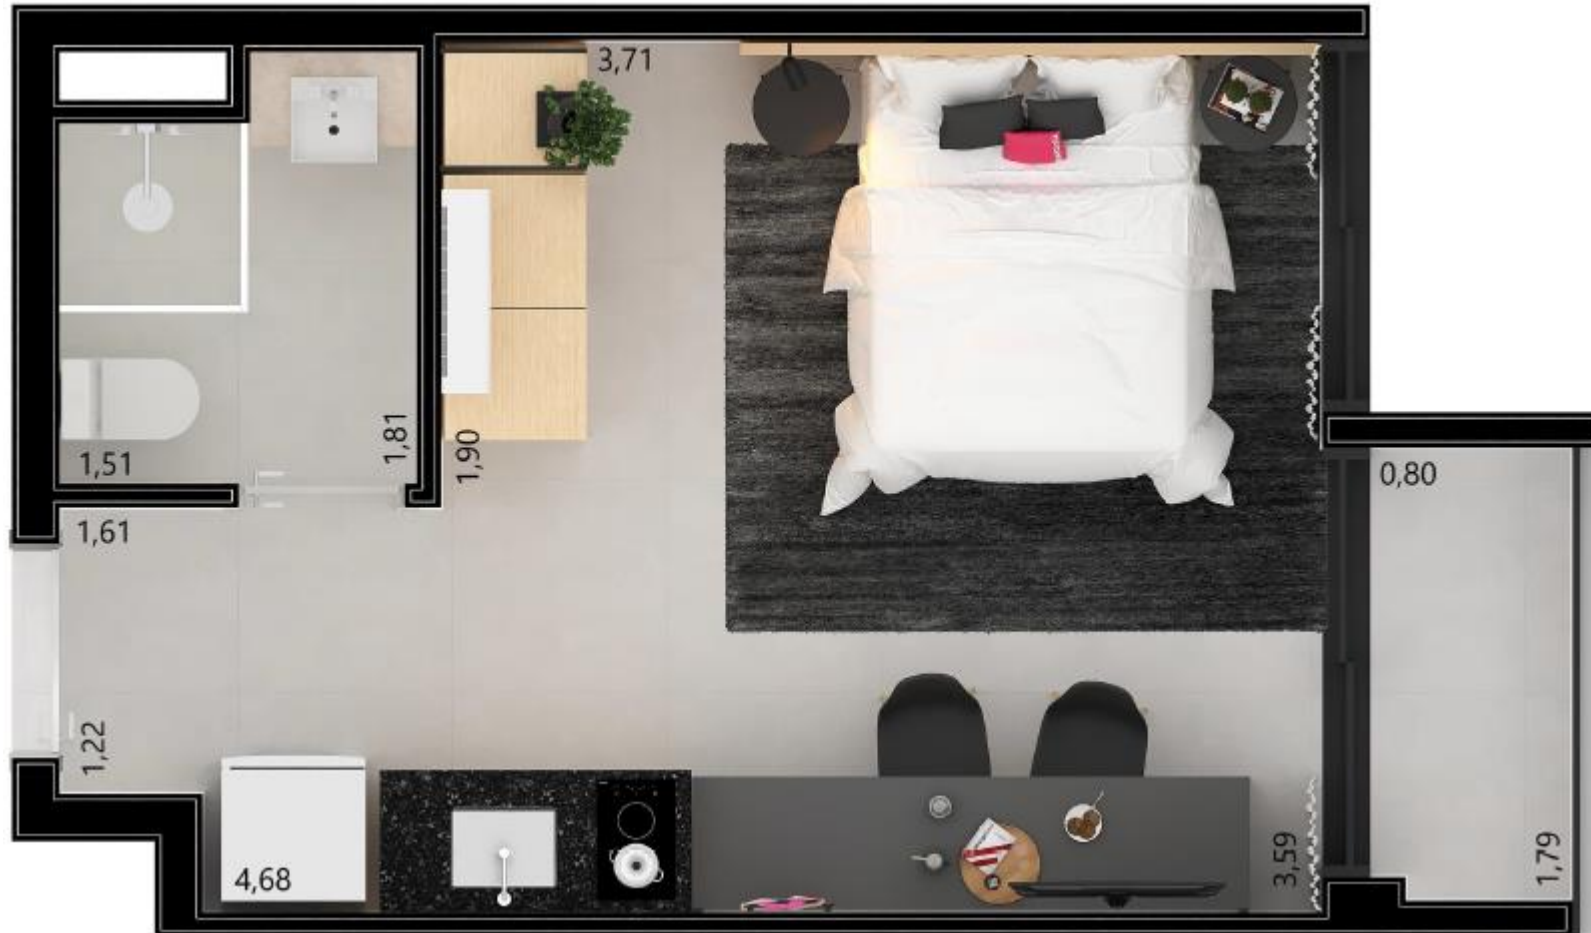

ON VILA OLÍMPIA

PLANTA 24 m²

HD1 - FINAIS 2 A 5 E 9 A 13 - 3º AO 20º PAV
FINAIS 9 A 13 NO 2º PAV.