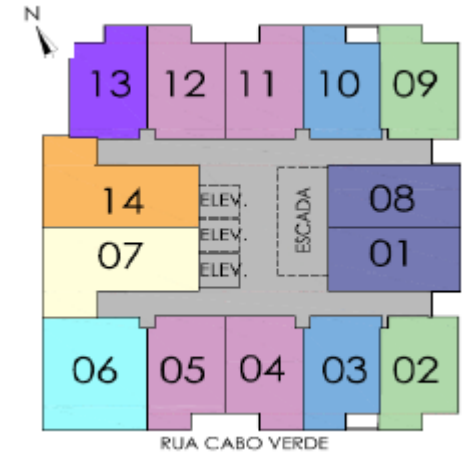

ON VILA OLÍMPIA

PLANTA 24 m²

HD1 - FINAIS 2 A 5 E 9 A 13 - 3º AO 20º PAV
FINAIS 9 A 13 NO 2º PAV.

ON
VILA OLÍMPIA

POWERED
BY HOUSI

ON VILA OLÍMPIA

PLANTA 23 m²

HD2 - FINAIS 01 E 08
3º AO 20º PAV

ON
VILA OLÍMPIA

POWERED BY HOUSI

ON VILA OLÍMPIA

PLANTA 33 m²

HD3 - FINAIS 07 E 14
4º AO 20º PAV

POWERED BY HOUSI

ON VILA OLÍMPIA

JUNÇÃO 1 DORMITÓRIO PLANTA 48 m²