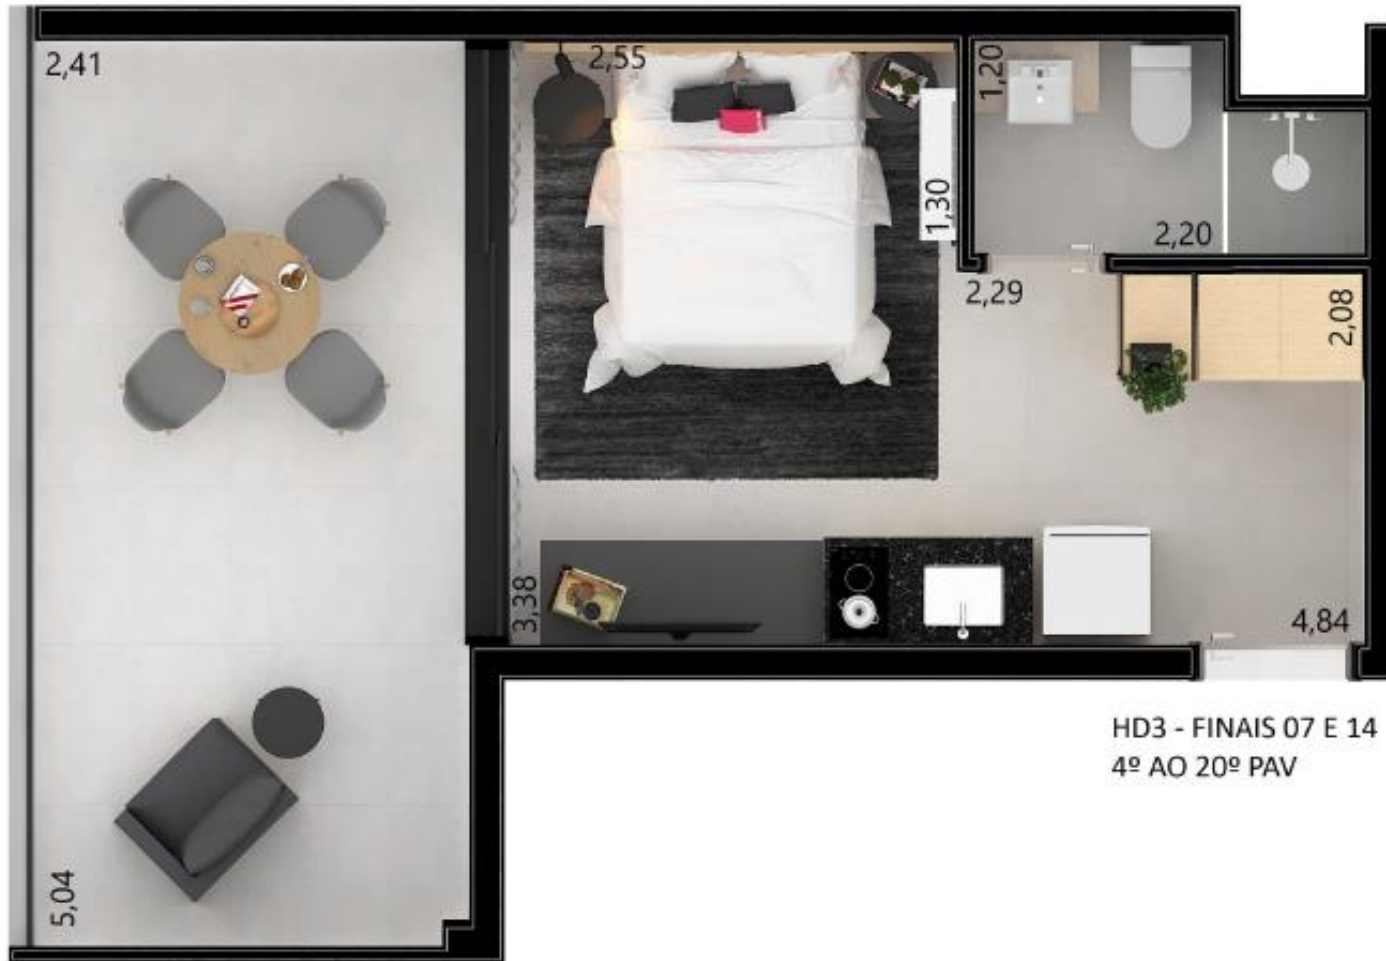

ON
VILA OLÍMPIA

POWERED BY HOUSI

ON VILA OLÍMPIA

PLANTA 33 m²

HD3 - FINAIS 07 E 14
4º AO 20º PAV

POWERED BY HOUSI

ON VILA OLÍMPIA

JUNÇÃO 1 DORMITÓRIO PLANTA 48 m²