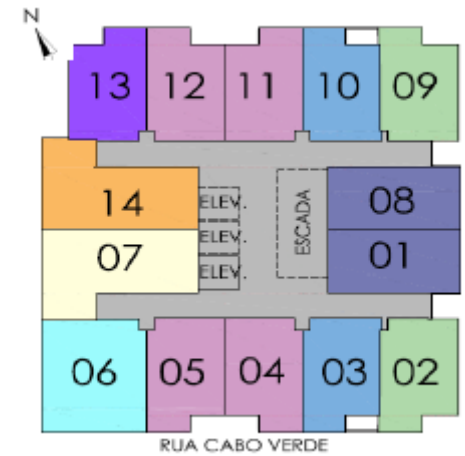

POWERED BY HOUSI