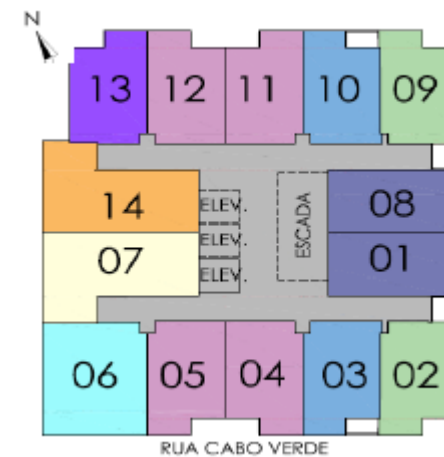

ON VILA OLÍMPIA

PLANTA 24 m²

HD1 - FINAIS 2 A 5 E 9 A 13 - 3º AO 20º PAV
FINAIS 9 A 13 NO 2º PAV.

ON
VILA OLÍMPIA

POWERED
BY HOUSI

ON VILA OLÍMPIA

PLANTA 23 m²

HD2 - FINAIS 01 E 08
3º AO 20º PAV

ON
VILA OLÍMPIA

POWERED BY HOUSI

ON VILA OLÍMPIA

PLANTA 33 m²

HD3 - FINAIS 07 E 14
4º AO 20º PAV

POWERED BY HOUSI

ON VILA OLÍMPIA

JUNÇÃO 1 DORMITÓRIO PLANTA 48 m²